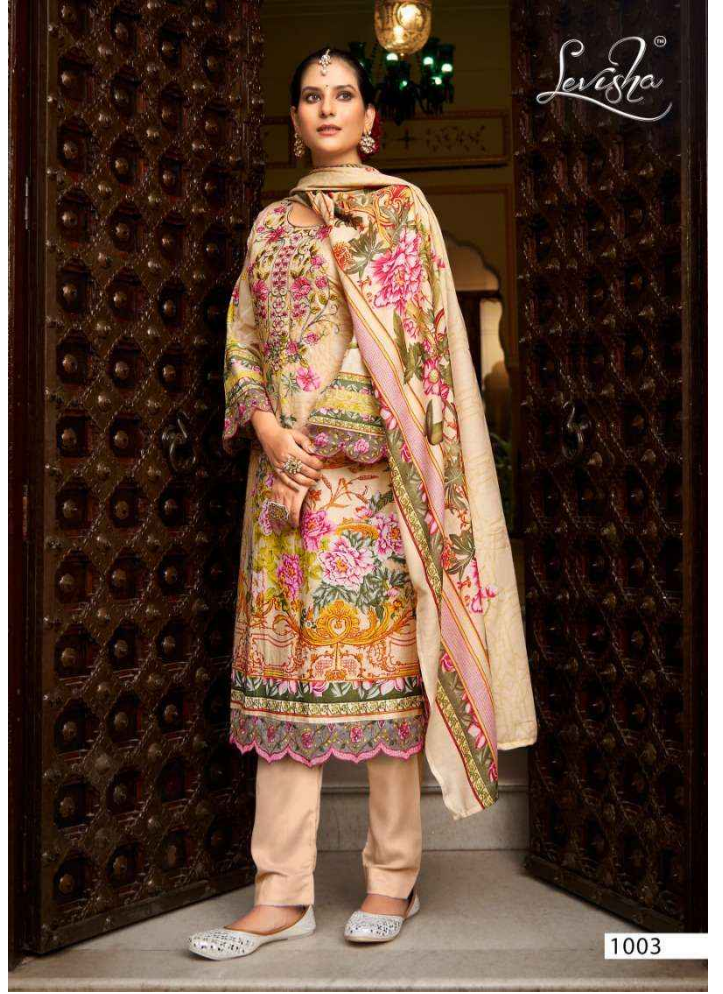

LevishaTM

ایشان عیماان
ESHAAN

LevishaTM

ایشان عیماان
ESHAAN

ایشان
ESHAAN
عیشاان

- TOP** : CAMBRIC PAKISTANI STYLE PRINT WITH SELF EMBROUDERY AND SAROSKI DIAMOND
- BOTTOM** : COTTON DYED
- DUPATTA** : COTTON MAL PRINTED

1003

ایشان
ESHAAN

- TOP** : CAMBRIC PAKISTANI STYLE PRINT WITH SELF EMBROUDERY AND SAROSKI DIAMOND
- BOTTOM** : COTTON DYED
- DUPATTA** : COTTON MAL PRINTED

1004

ایشان
ESHAAN

- TOP** : CAMBRIC PAKISTANI STYLE PRINT WITH SELF EMBROUDERY AND SAROSKI DIAMOND
- BOTTOM** : COTTON DYED
- DUPATTA** : COTTON MAL PRINTED

1005

ایشان
ESHAAN

- TOP** : CAMBRIC PAKISTANI STYLE PRINT WITH SELF EMBROUDERY AND SAROSKI DIAMOND
- BOTTOM** : COTTON DYED
- DUPATTA** : COTTON MAL PRINTED

1001

ایشان
ESHAAN

TOP : CAMBRIC PAKISTANI STYLE PRINT WITH SELF EMBROUDERY AND SAROSKI DIAMOND

BOTTOM : COTTON DYED

DUPATTA : COTTON MAL PRINTED

1002

1001

1002

1003

1004

1005