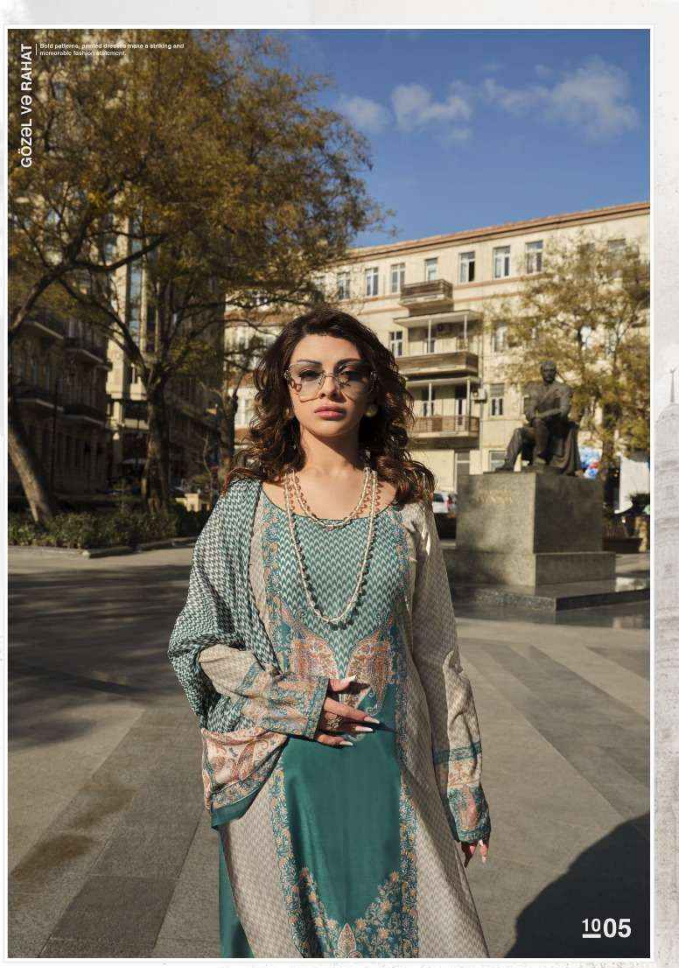

**Fida**  
A Brand by LCTM

**• Murad •**

**Fida**  
A Brand by LCTM

• **Murad** •

**Fida**  
A Brand by LCTM

QIĞILCIMLI MƏFTUNEDICI

Office applications, tailored dresses command  
attention with professional poise.

1002

**Fida**  
A Brand by LCTM

Established elegance, tested and  
required dress code create a dazzling visual impact.

BU NECƏ DƏ GÖZƏLDIR

BU MÖVSÜMDƏ DƏBLİ OLUN  
Məhsulların, xidmətlərin, fəaliyyətlərinin və digər məlumatları  
www.fida.com.az saytından əldə edə bilərsiniz.