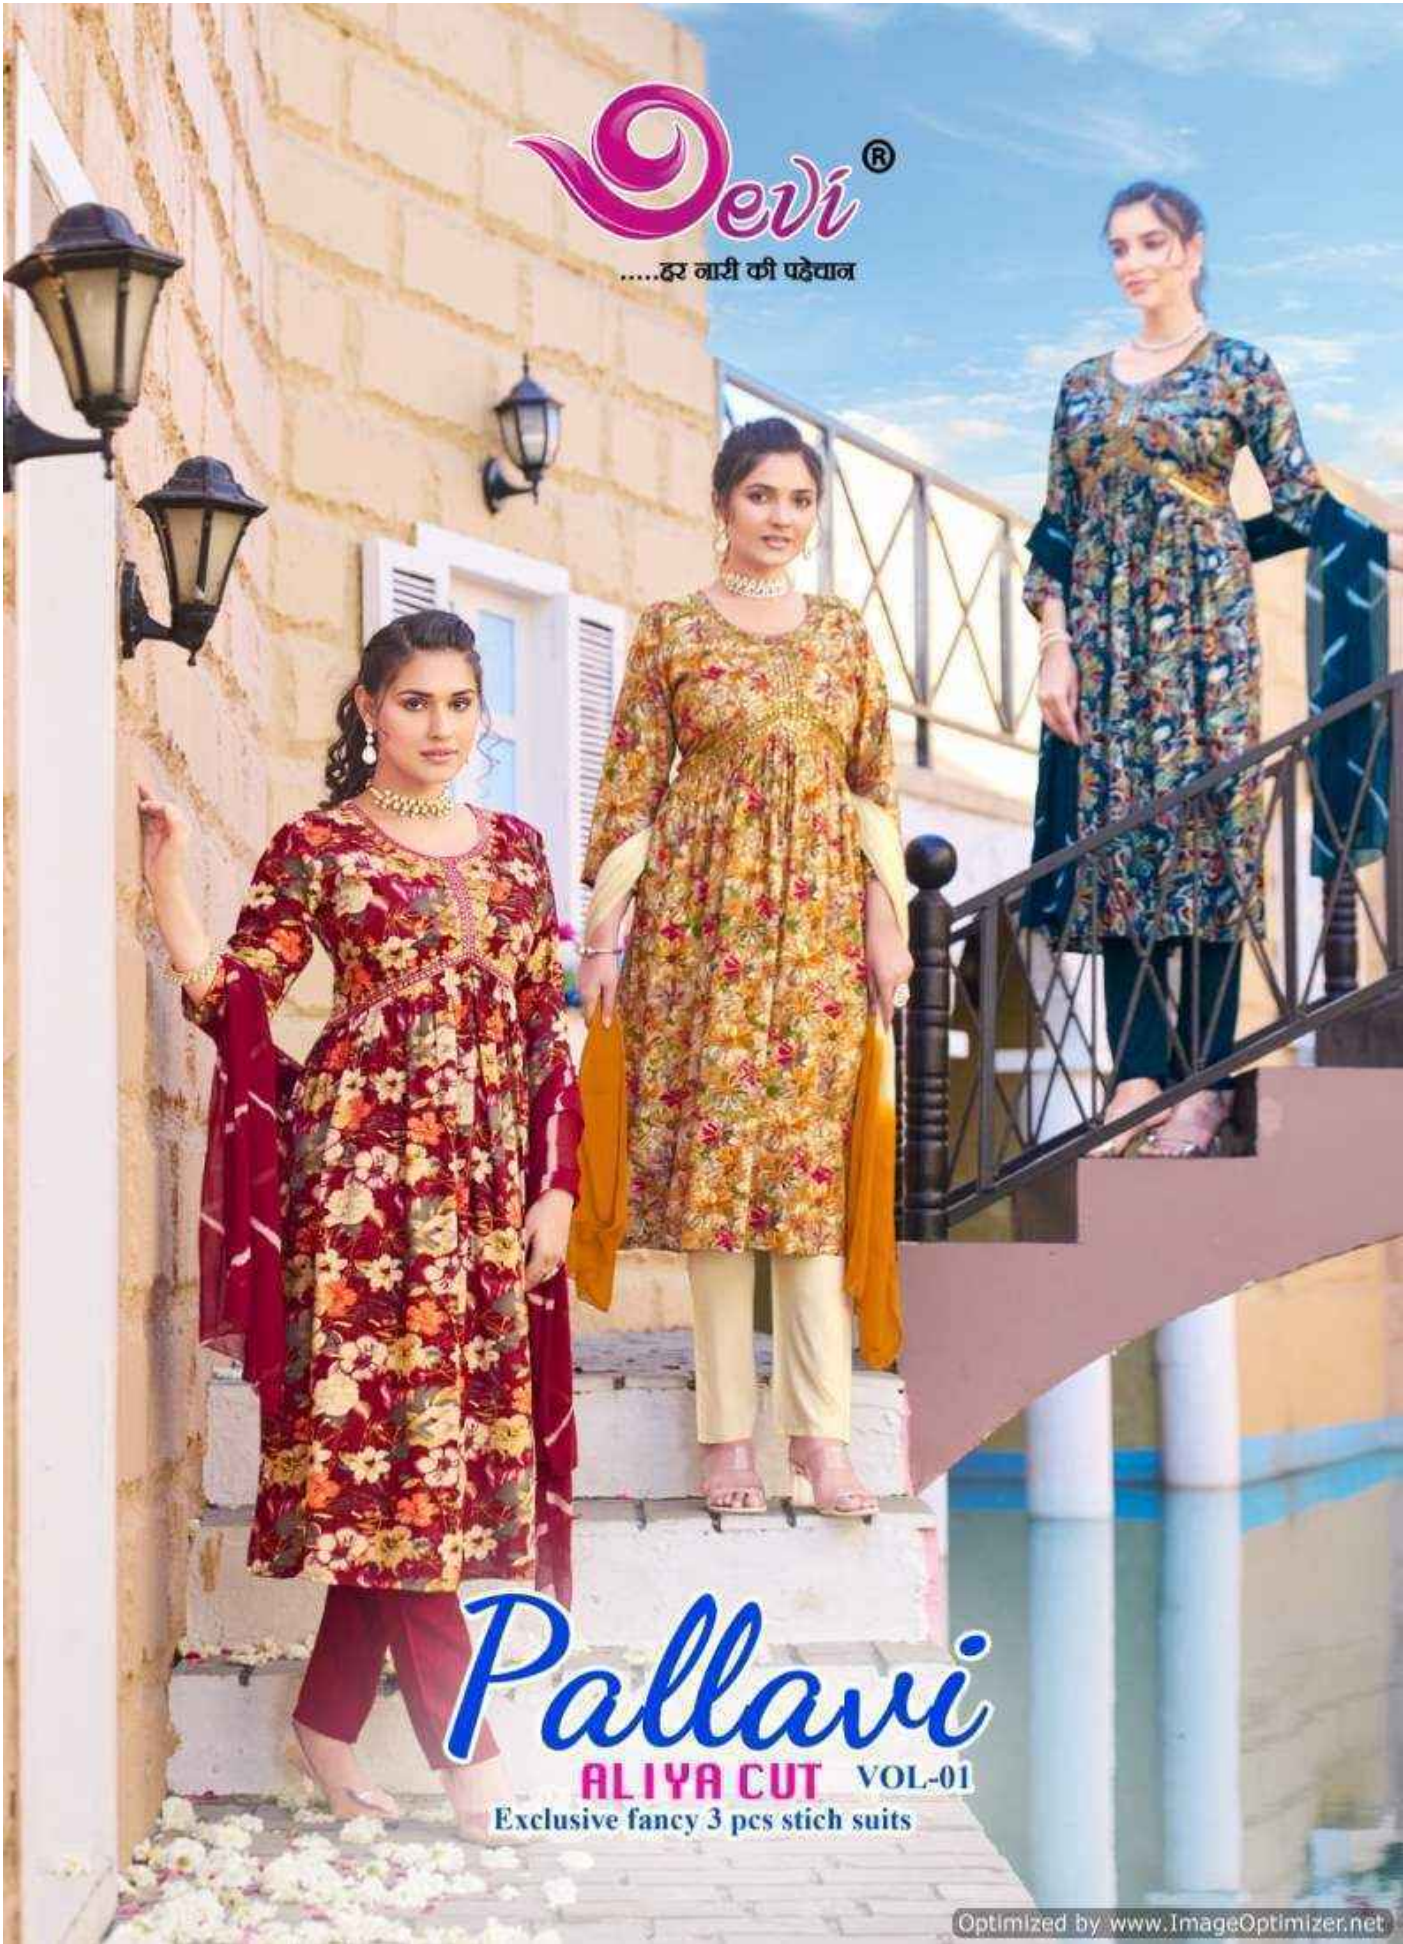

**Devi**®

.....हर नारी की पहचान

**Pallavi**  
ALIYA CUT

1005

**Devi**®

.....हर नारी की पहचान

**Pallavi**  
ALIYA CUT

1005

Devi®

.....हर नारी की पहचान

Pallavi

ALIYA CUT

The logo for 'Devi' is a stylized, flowing pink and purple script font with a registered trademark symbol (®) to its upper right.

.....हर नारी की पहचान

*Pallavi*