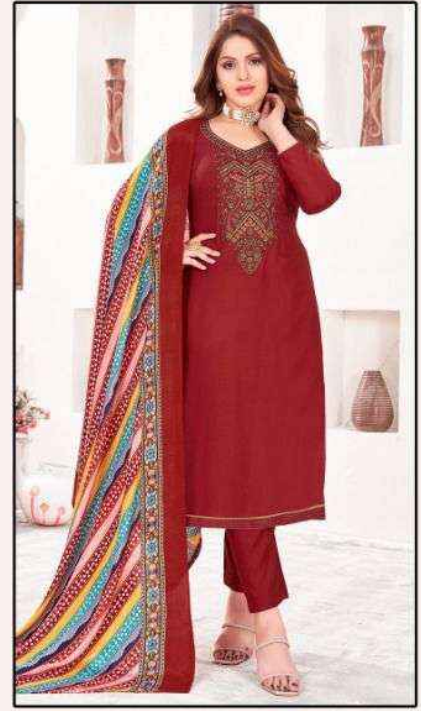

**Pure Designer Bandhej
Crush Dupatta
(Cut 2.25 Mtr Approx)**

❖ D.No.1001 ❖

D.No.1001

D.No.1002

D.No.1003

D.No.1004

D.No.1005

D.No.1006