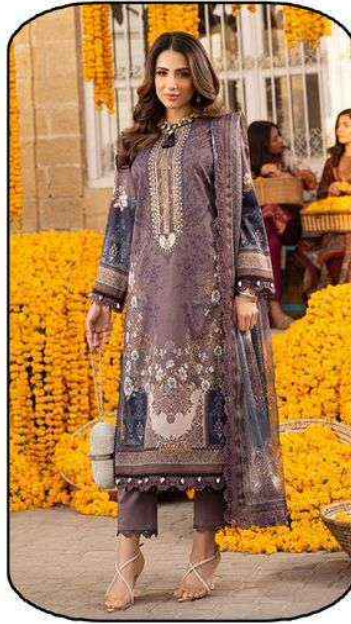

Madhav[®]
Fashion
Riwaaz
LAWN COLLECTION

ME
Style
8001

Style.8001

Style.8002

Style.8003

Style.8004

Style.8005

Style.8006

<u>TOP</u>
Pure Lawn cotton - (2.40 MTR APX.)
<u>DUPATTA</u>
Mal-Mal cotton - (2.25 MTR APX.)
<u>BOTTOM</u>
Pure Lawn cotton - (2.00 MTR APX.)

Madhav[®]
Fashion

Riwaaz
LAWN COLLECTION Vol.08