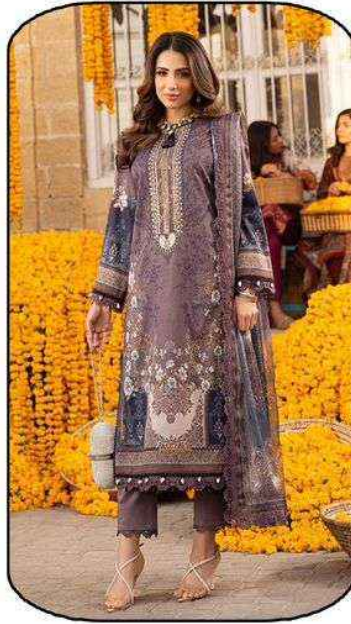

M
Style
8006

Madhav[®]
Fashion
Riwaaz
LAWN COLLECTION

ME
Style
8001

Style.8001

Style.8002

Style.8003

Style.8004

Style.8005

Style.8006

<u>TOP</u>
Pure Lawn cotton - (2.40 MTR APX.)
<u>DUPATTA</u>
Mal-Mal cotton - (2.25 MTR APX.)
<u>BOTTOM</u>
Pure Lawn cotton - (2.00 MTR APX.)

Madhav[®]
Fashion

Riwaaz
LAWN COLLECTION Vol.08