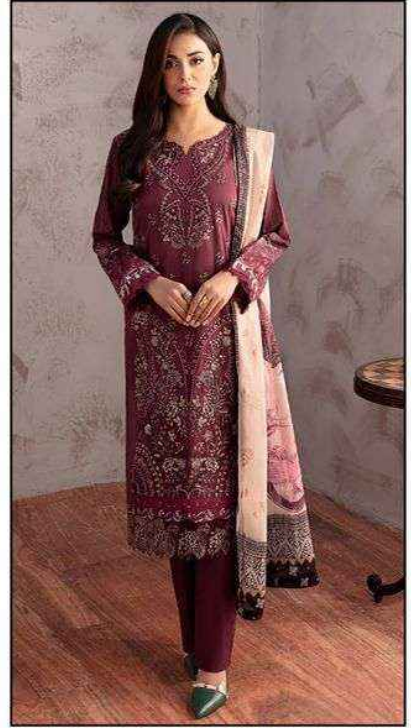

Gull Ahmed ORIGINAL LAWN
LAWN COLLECTION

Riwayat

D.NO 6006

Gull Ahmed ORIGINAL LAWNTM
LAWN COLLECTION

Riwayat

D.NO 6001

D.No 6001

D.No 6002

D.No 6003

D.No 6004

D.No 6005

D.No 6006

 **Gull AHMED** ORIGINAL LAWNTM
LAWN COLLECTION

Riwayat
Vol.06