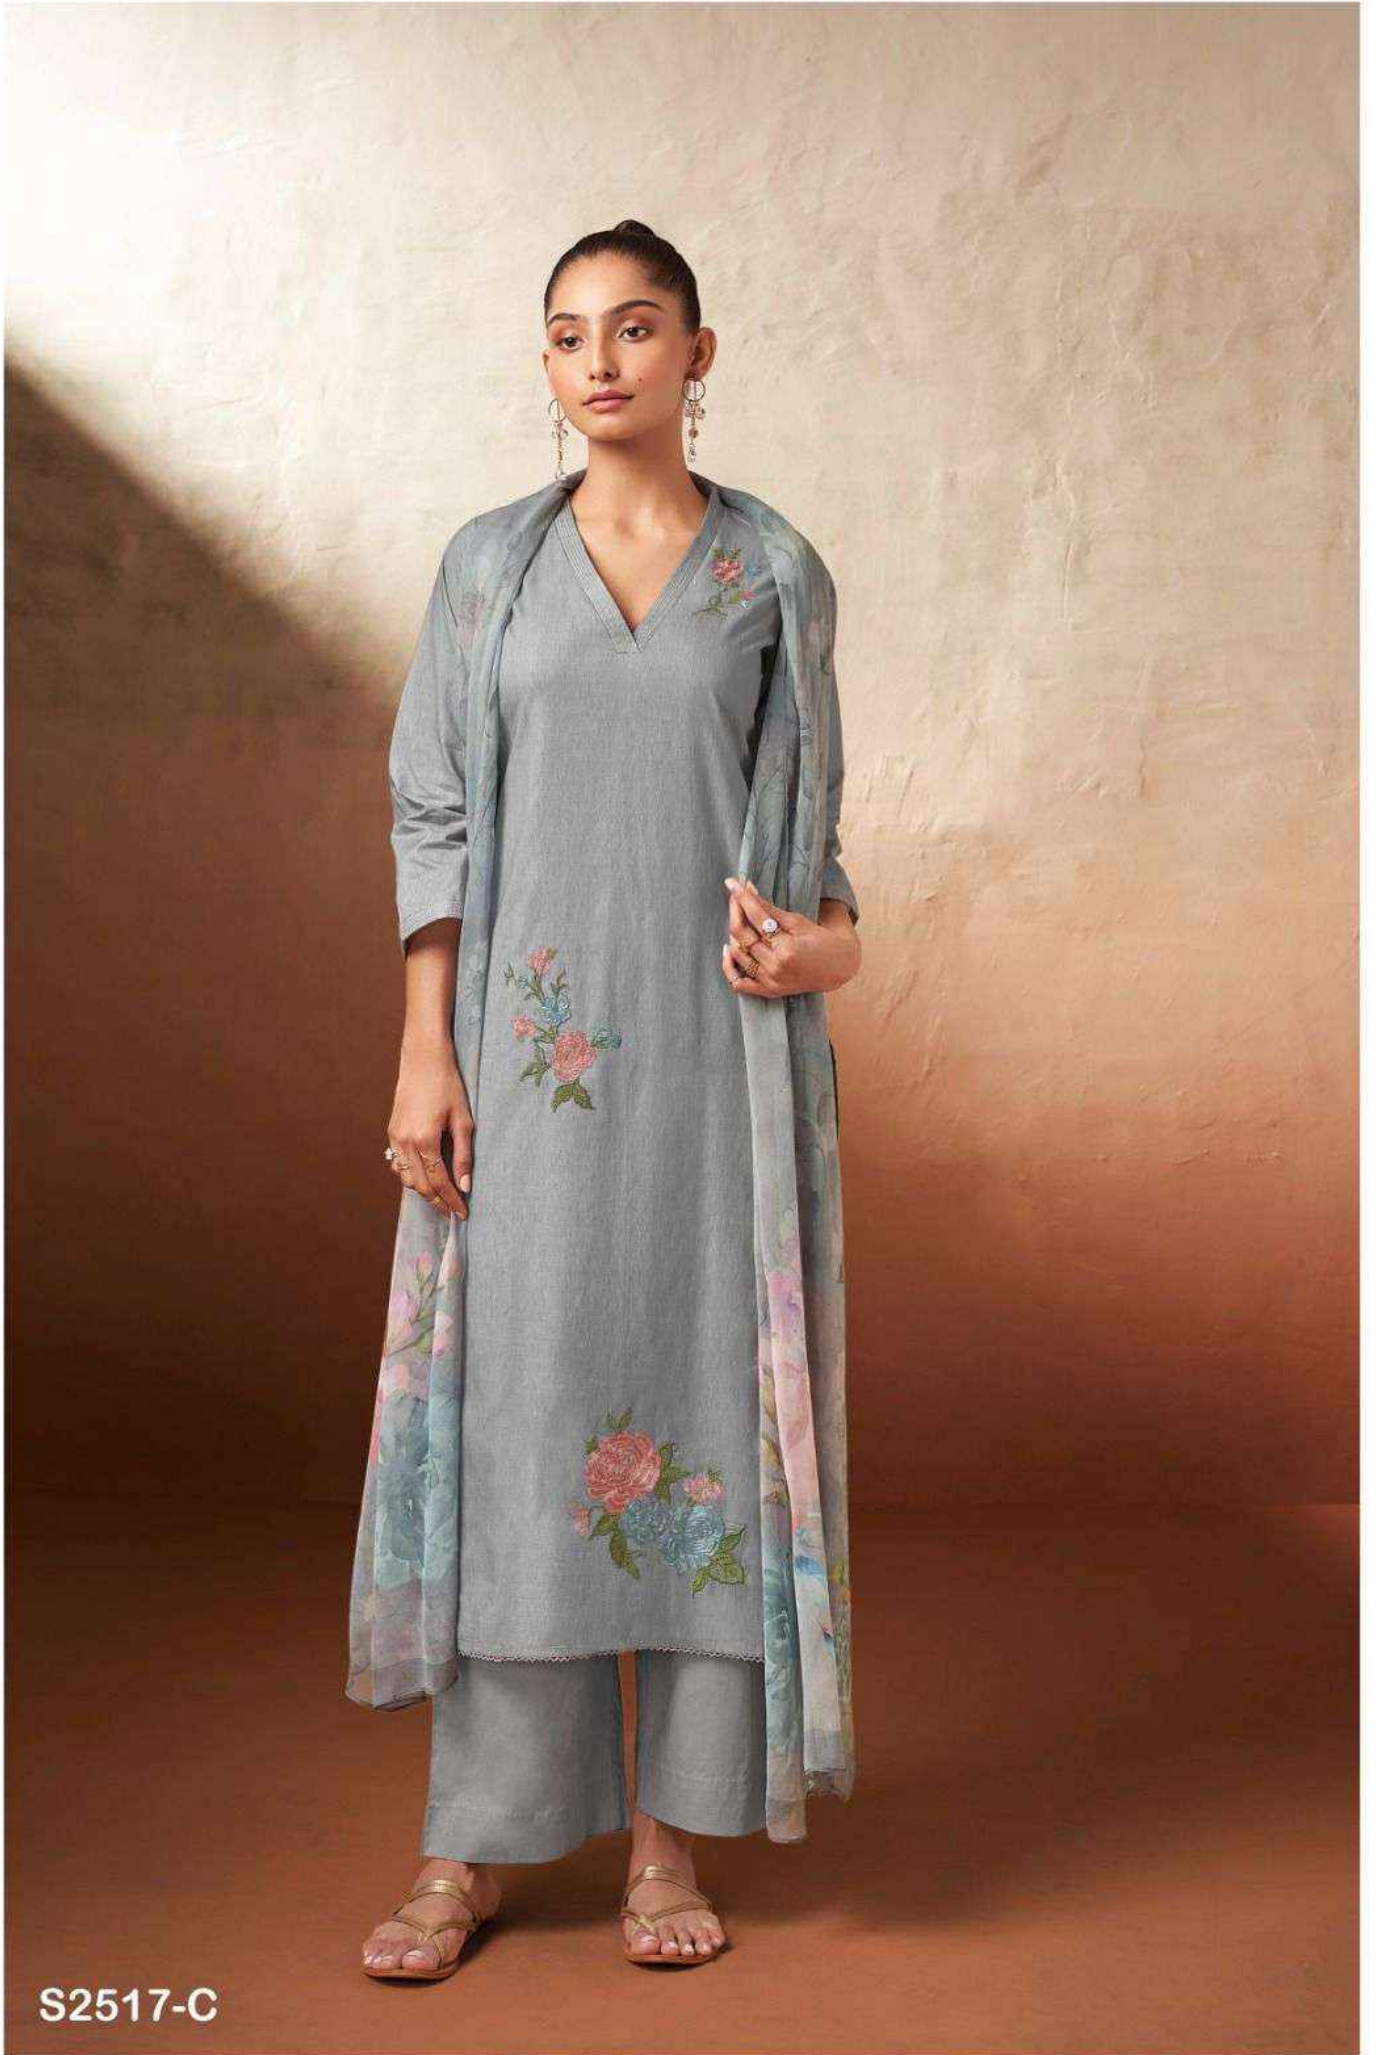

Ganga®
Ezri
S2517

Ganga®
Ezri
S2517

Ganga®

S2517-A

Ganga®

S2517-B

Ganga®

S2517-C

Ganga®

S2517-D

PRODUCT NAME	<i>EZRI</i>
D.NO.	S2517
DESCRIPTION	TOP PREMIUM COTTON PRINTED WITH EMBROIDERY BOTTOM PREMIUM COTTON SOLID COLOUR DUPATTA PURE CHIFFON PRINTED
HSN CODE	520851
WHOLESALE PRICE	1290/- EACH+GST(EXTRA)