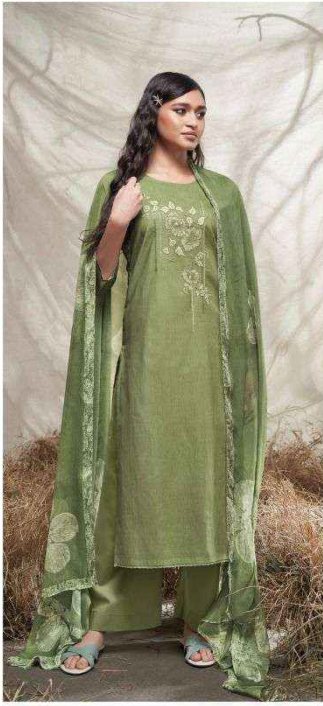

Ganga®  
Twisha  
S2729

Ganga®

S2729-A

S2729-B

S2729-C

S2729-D

Ganga®  
Twisha  
S2729-A/B/C/D

PRODUCT NAME	<b><i>TWISHA</i></b>
D.NO.	S2729
DESCRIPTION	<b>TOP</b> PREMIUM COTTON PRINTED WITH EMBROIDERY & COTTON LACE  <b>BOTTOM</b> PREMIUM COTTON SOLID COLOUR  <b>DUPATTA</b> PURE CHIFFON PRINTED
HSN CODE	<b>520851</b>
WHOLESALE PRICE	<b>1290/- EACH+GST(EXTRA)</b>

Ganga®

Ganga®  
Twisha  
S2729

Ganga®

S2729-A

Ganga®

S2729-C

S2729-B /

S2729-D