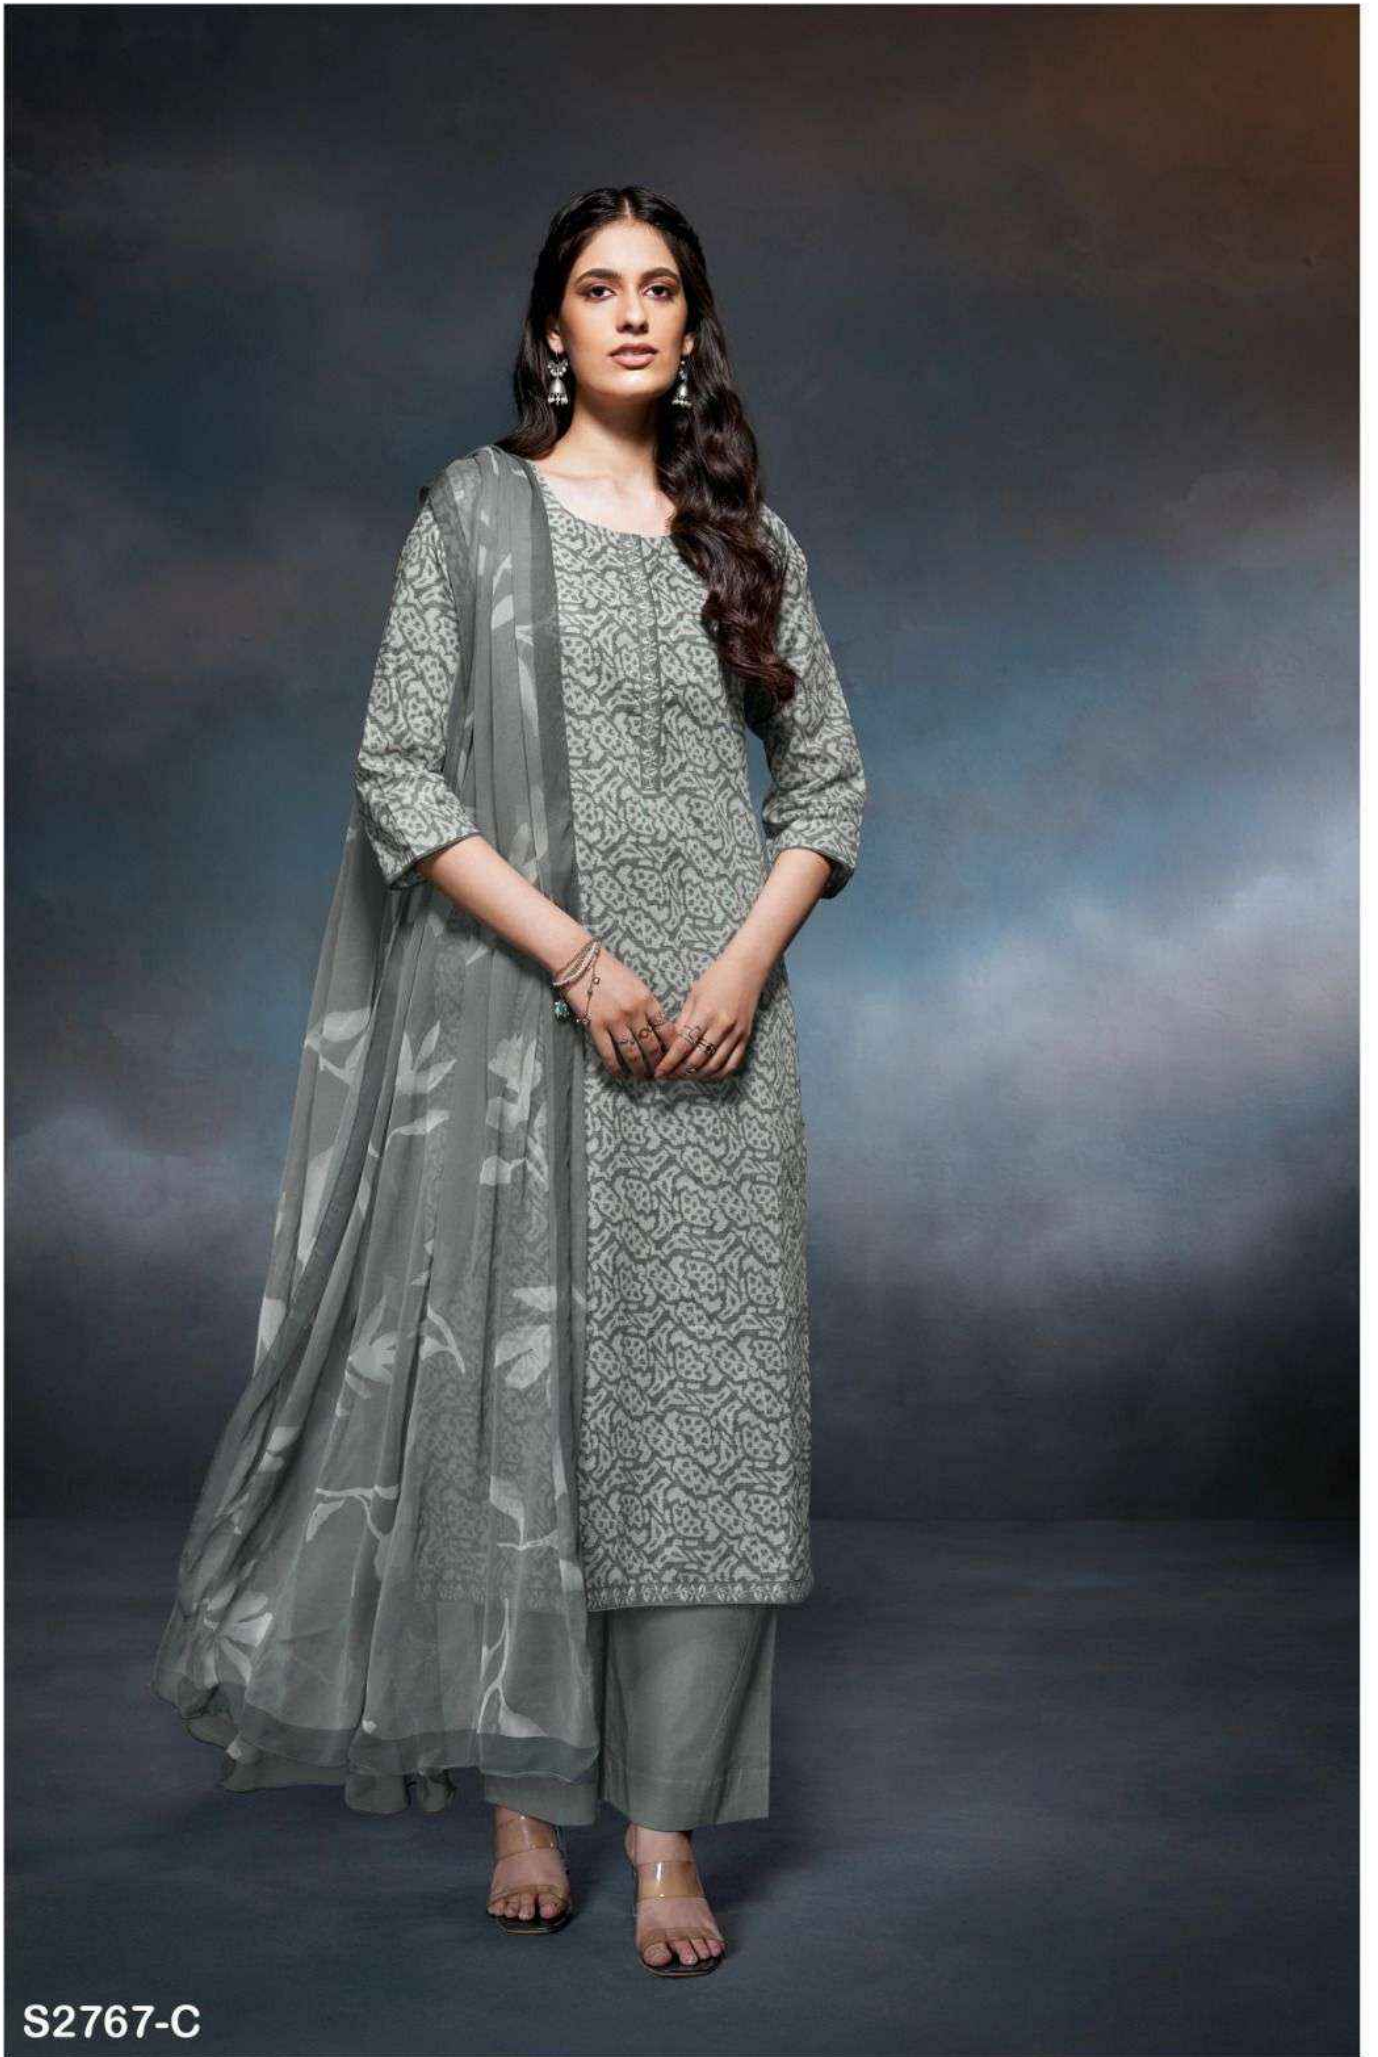

Ganga®  
Kamelia  
S2767

S2767-C

Ganga®

S2767-B

Ganga®

S2767-A

Ganga®

Ganga®  
Kamelia  
S2767

Ganga®

S2767-B

|                 |  |
|-----------------|--|
| PRODUCT NAME    | <b><i>KAMELIA</i></b>  |
| D.NO.           | S2767  |
| DESCRIPTION     | <p><b>TOP</b><br/>PREMIUM COTTON PRINTED<br/>WITH NECK AND DAMAN DIGITAL<br/>PRINT PATTI</p> <p><b>BOTTOM</b><br/>PREMIUM COTTON SOLID COLOUR</p> <p><b>DUPATTA</b><br/>PURE CHIFFON PRINTED</p> |
| HSN CODE        | <b>520851</b>  |
| WHOLESALE PRICE | <b>1175/- EACH+GST(EXTRA)</b>  |