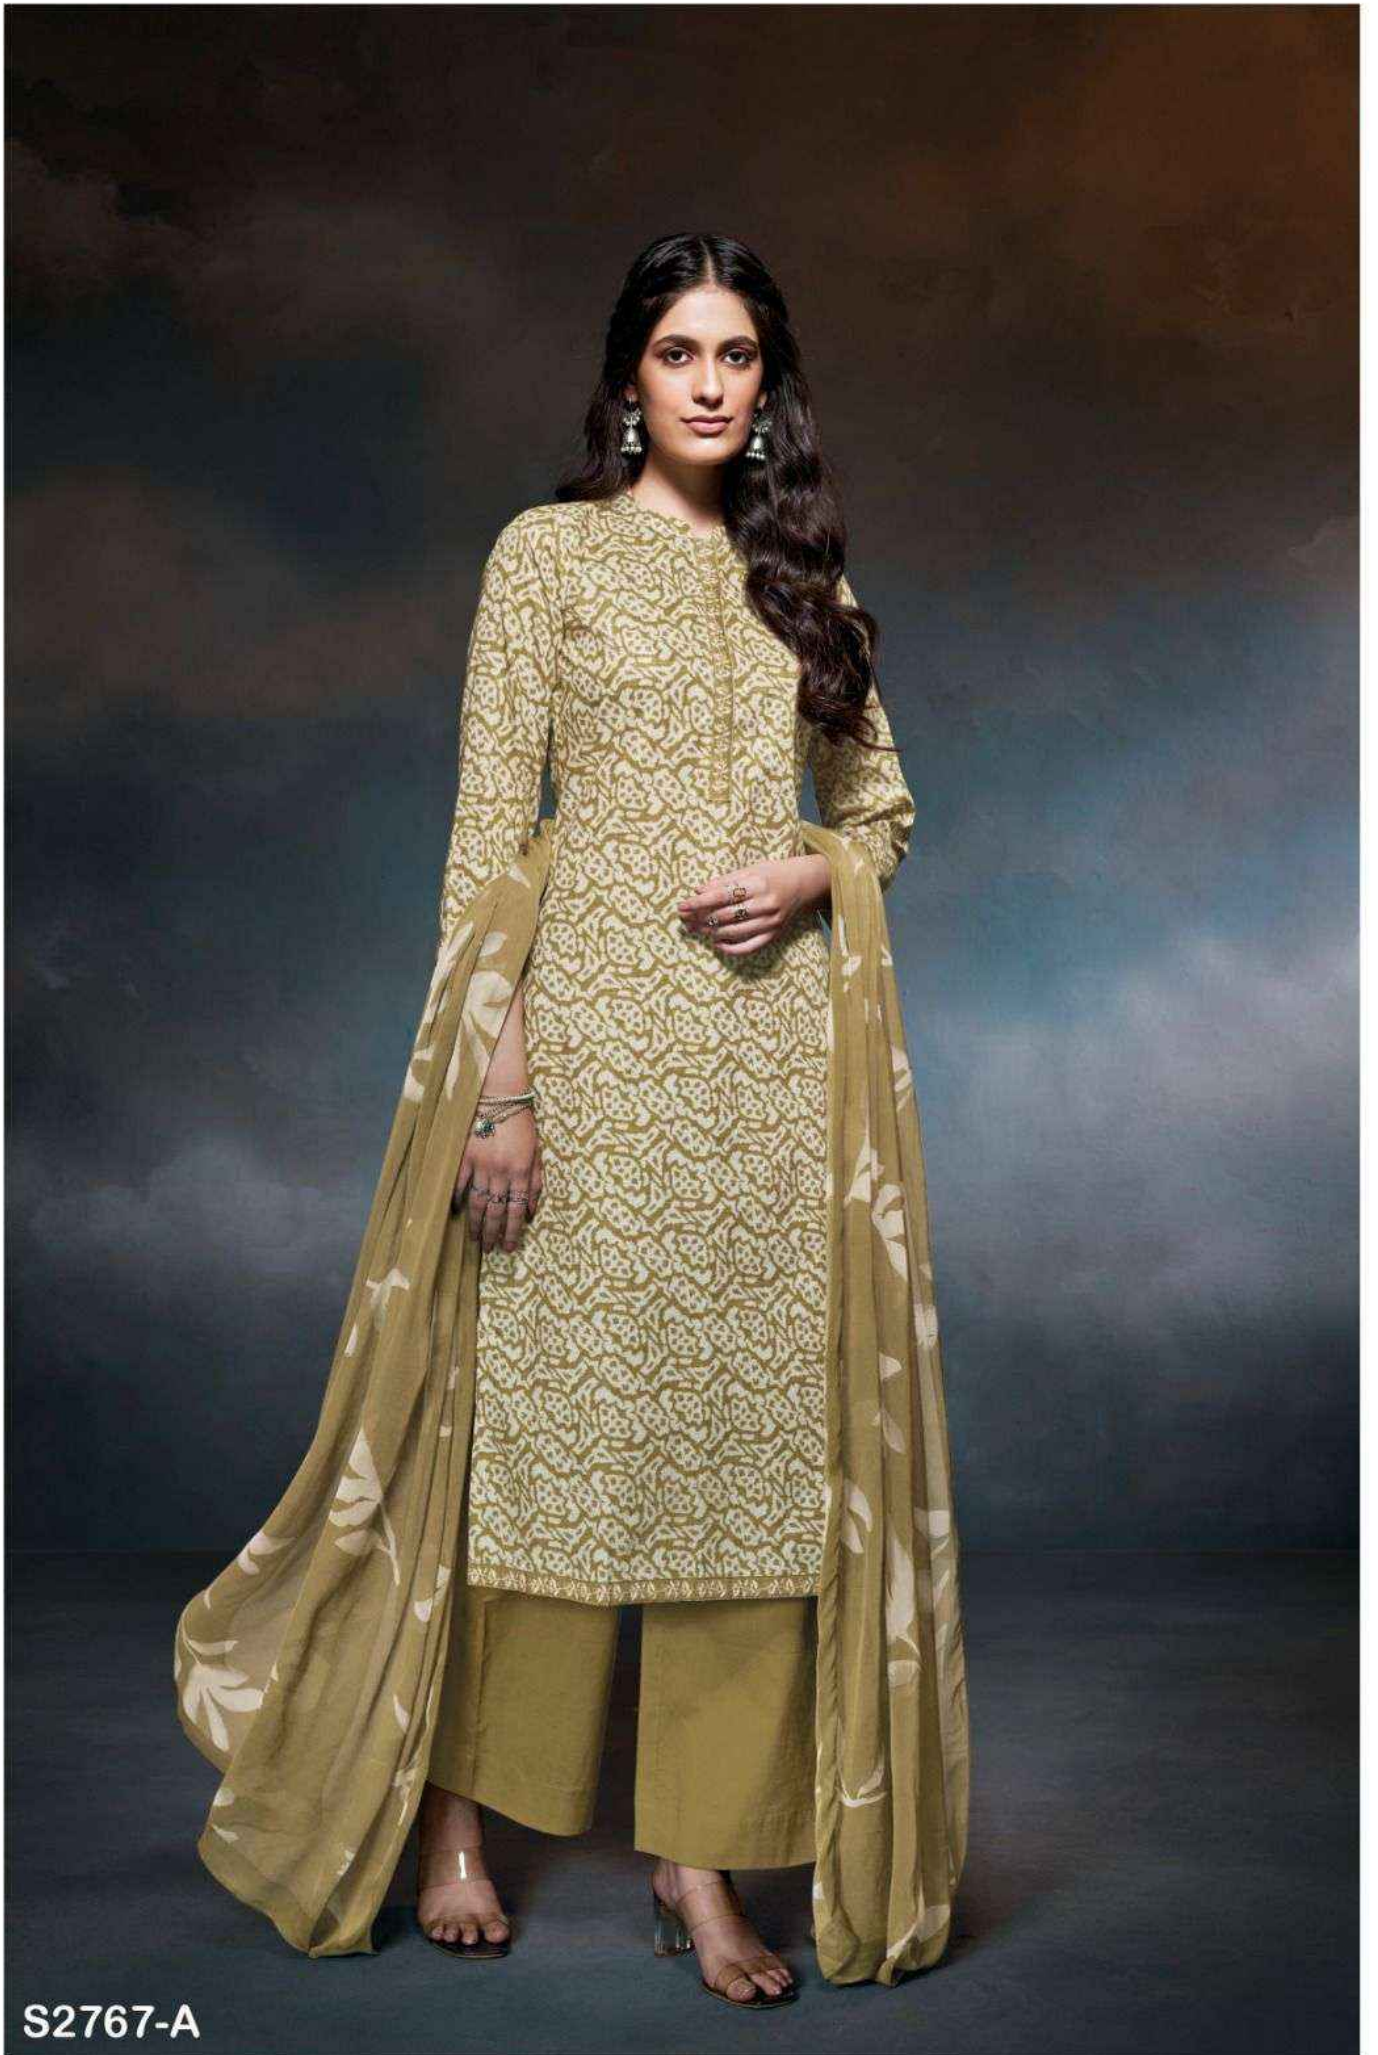

Ganga®  
Kamelia  
S2767

S2767-C

Ganga®

S2767-B

Ganga®

S2767-A

Ganga®

Ganga®  
Kamelia  
S2767

Ganga®

S2767-B

|                 |  |
|-----------------|--|
| PRODUCT NAME    | <b><i>KAMELIA</i></b>  |
| D.NO.           | S2767  |
| DESCRIPTION     | <p><b>TOP</b><br/>PREMIUM COTTON PRINTED<br/>WITH NECK AND DAMAN DIGITAL<br/>PRINT PATTI</p> <p><b>BOTTOM</b><br/>PREMIUM COTTON SOLID COLOUR</p> <p><b>DUPATTA</b><br/>PURE CHIFFON PRINTED</p> |
| HSN CODE        | <b>520851</b>  |
| WHOLESALE PRICE | <b>1175/- EACH+GST(EXTRA)</b>  |