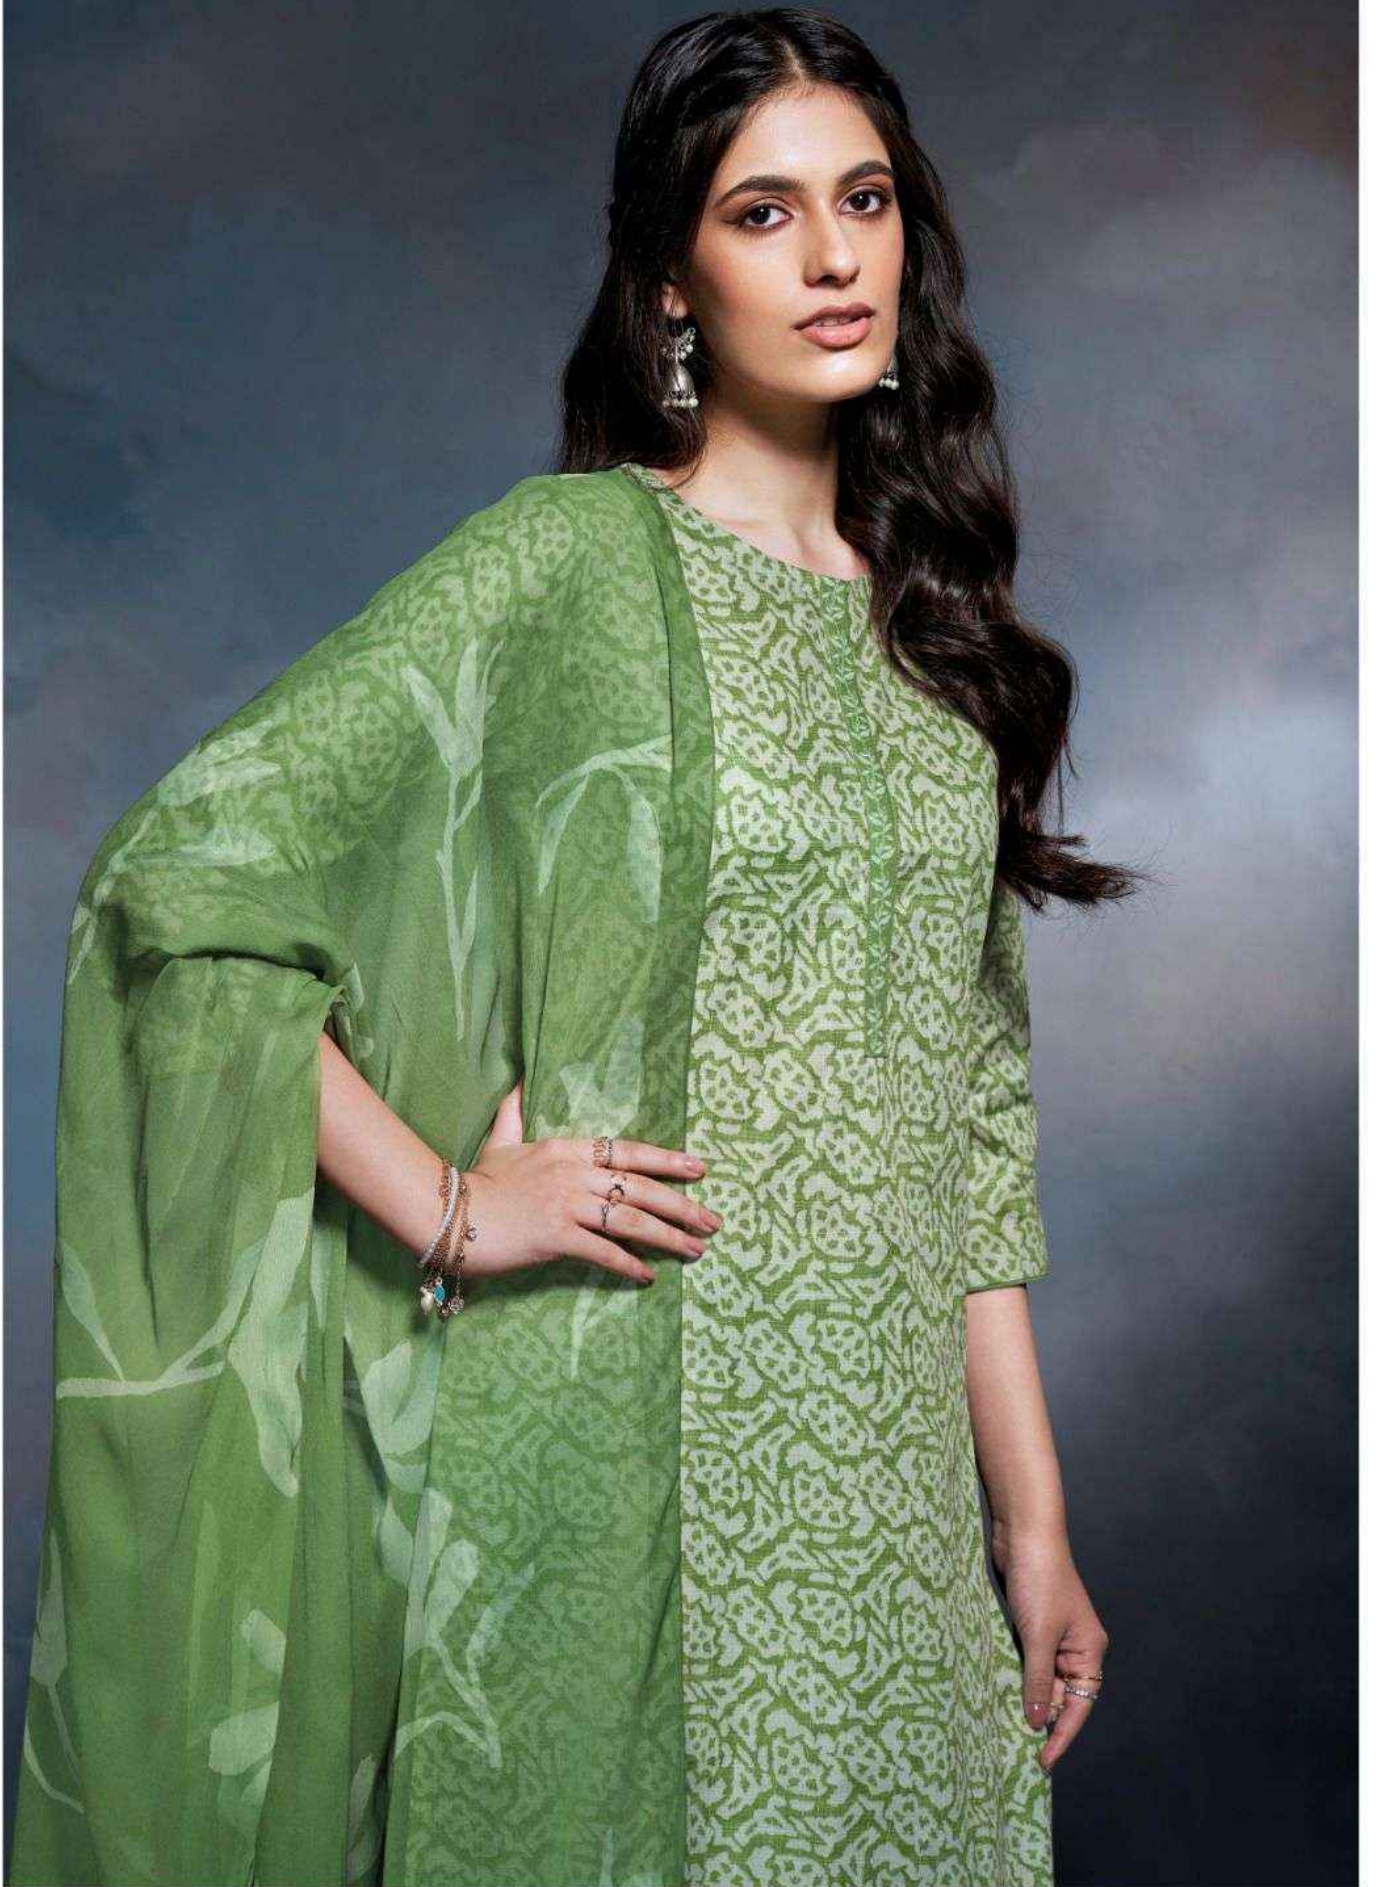

Ganga®  
Kamelia  
S2767

S2767-C

Ganga®

S2767-B

Ganga®

S2767-A

Ganga®

Ganga®  
Kamelia  
S2767

Ganga®

S2767-B

|                 |  |
|-----------------|--|
| PRODUCT NAME    | <b><i>KAMELIA</i></b>  |
| D.NO.           | S2767  |
| DESCRIPTION     | <p><b>TOP</b><br/>PREMIUM COTTON PRINTED<br/>WITH NECK AND DAMAN DIGITAL<br/>PRINT PATTI</p> <p><b>BOTTOM</b><br/>PREMIUM COTTON SOLID COLOUR</p> <p><b>DUPATTA</b><br/>PURE CHIFFON PRINTED</p> |
| HSN CODE        | <b>520851</b>  |
| WHOLESALE PRICE | <b>1175/- EACH+GST(EXTRA)</b>  |