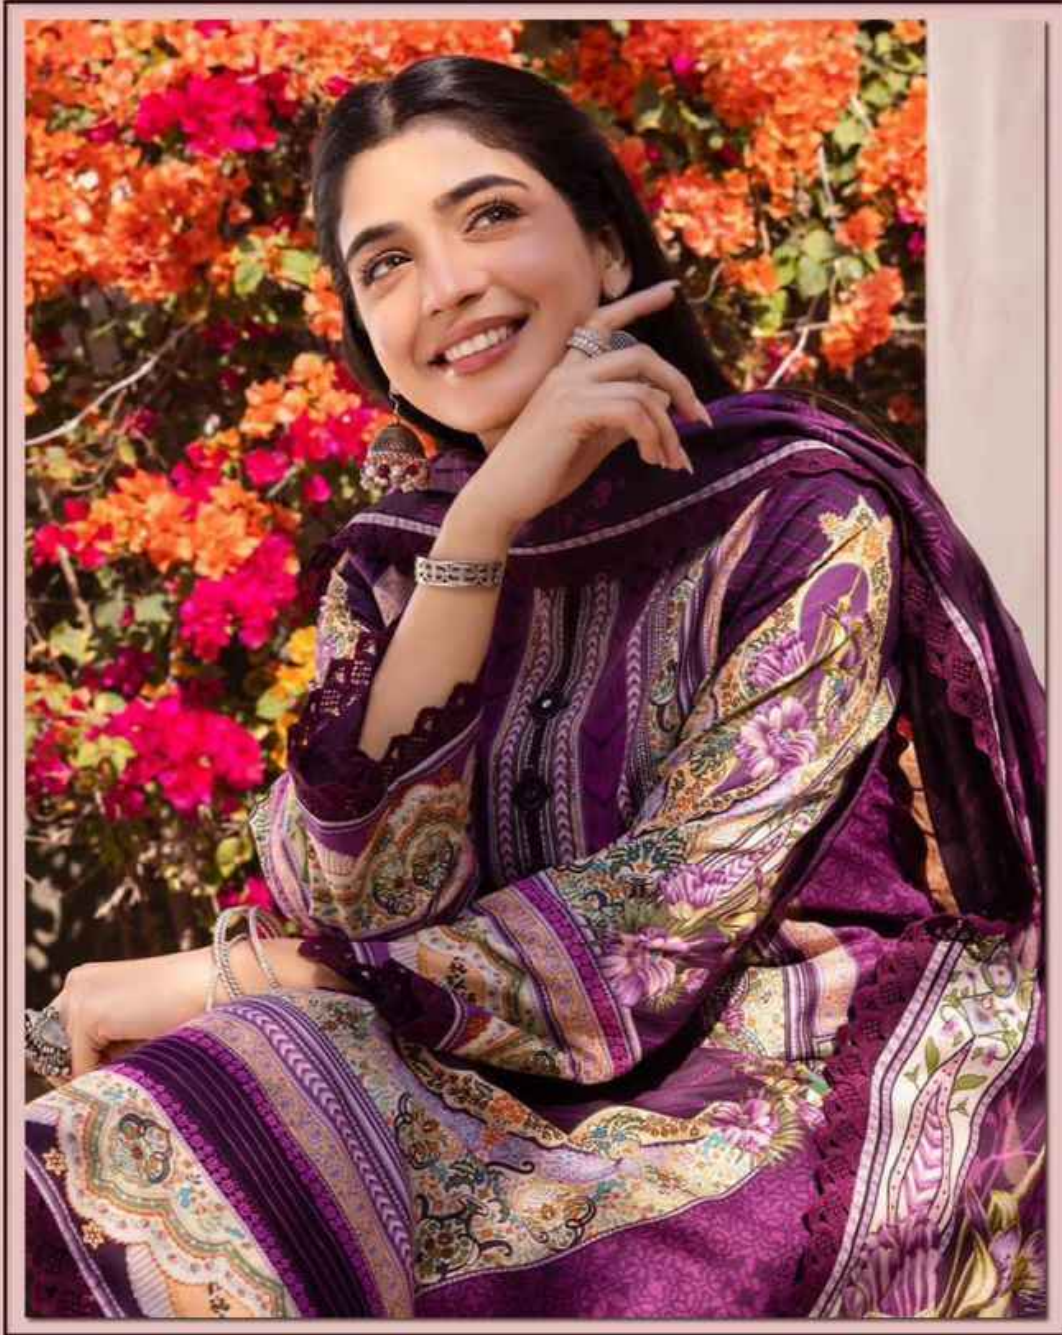

3001

3002

3003

3004

3005

3006

<u>TOP</u>
Pure Lawn Cotton - (2.40 MTR APX.)
<u>DUPATTA</u>
Mal-Mal Cotton - (2.25 MTR APX.)
<u>BOTTOM</u>
Pure Lawn Cotton - (2.00 MTR APX.)

**Madhav**<sup>®</sup>  
Fashion

**AL-ZOHAIB**  
VOL-03  
EXCLUSIVE LAWN COLLECTION

**Madhav**<sup>®</sup>  
Fashion

**AL-ZOHAIB**  
VOL-03

EXCLUSIVE LAWN COLLECTION

3001

3002

3003

3004

3005

3006

<u>TOP</u>
Pure Lawn Cotton - (2.40 MTR APX.)
<u>DUPATTA</u>
Mal-Mal Cotton - (2.25 MTR APX.)
<u>BOTTOM</u>
Pure Lawn Cotton - (2.00 MTR APX.)

**Madhav**<sup>®</sup>  
Fashion

**AL-ZOHAIB**  
VOL-03  
EXCLUSIVE LAWN COLLECTION