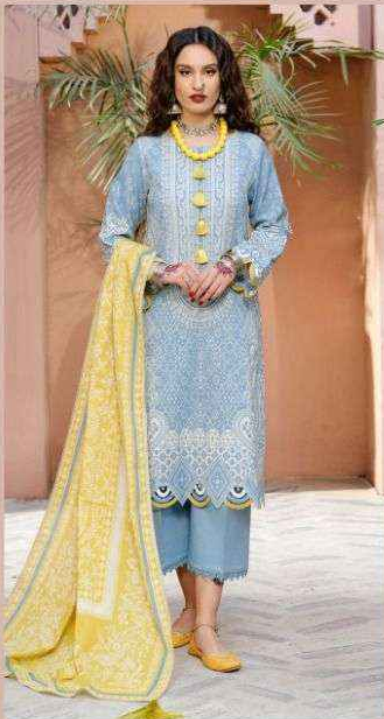

SOF
SHREE OM FAB
100% COTTON

سرکاری ایبہ راج
Aliya.B.Nx

Vol-1
Premium Lawn Luxury Collection.

D.No-1001

D.No-1002

D.No-1003

D.No-1004

D.No-1005

D.No-1006

SOF D.No-1003

SOF D.No-1002

SOF D.No-1005

SOF D.No-1004

SOF D.No-1006

SOF D.No-1001

SOF
SHREE OM FAB
100% COTTON