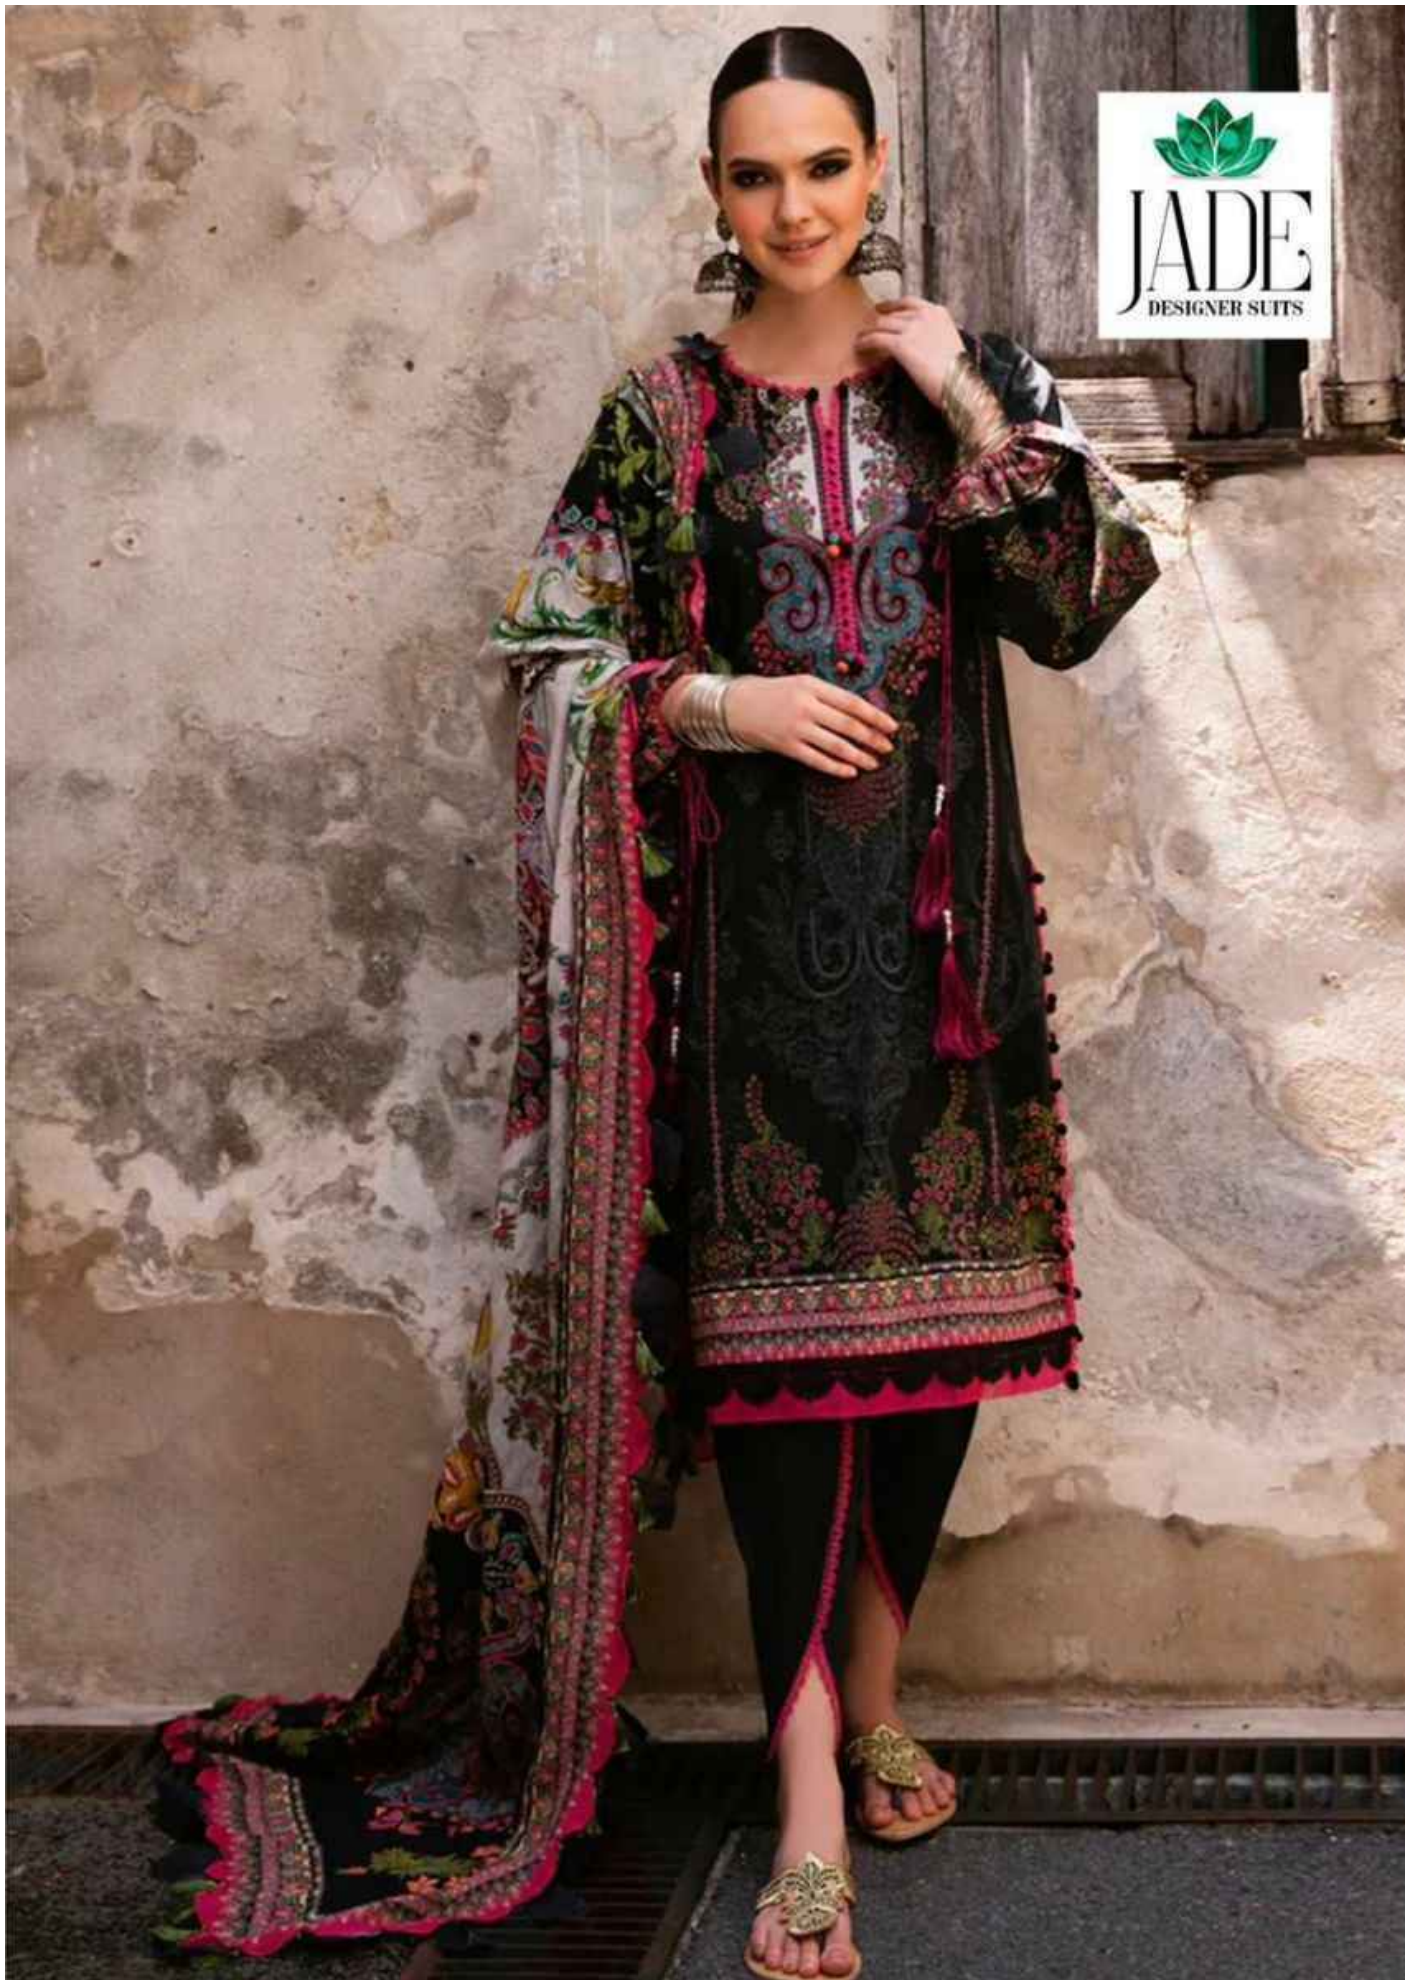

CRIMSONS

VOL-09

Exclusive Heavy Lawn

9001

9002

9003

9004

9005

9006

D.no-9002

D.no-9003

D.no-9005

D.no-9006

JADE
DESIGNER SUITS

Bin Saeed

CRIMSONS