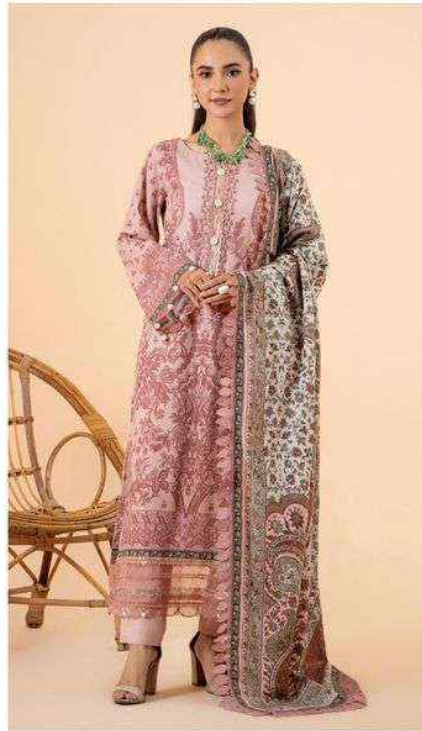

5001

5002

5003

5004

5005

5006

M
Mishri[®]
Creation
 100 % Cotton Salwar Suits

گل باغ
GULBAGH -5
 Luxury Lawn Collection

Mishri®

Creation

100 % Cotton Salwar Suits

گل باغ
GULBAGH 5
Luxury Lawn Collection

D.No.5002

M
Mishri[®]

Creation
100 % Cotton Salwar Suits

گل باغ
GULBAGH 5
Luxury Lawn Collection