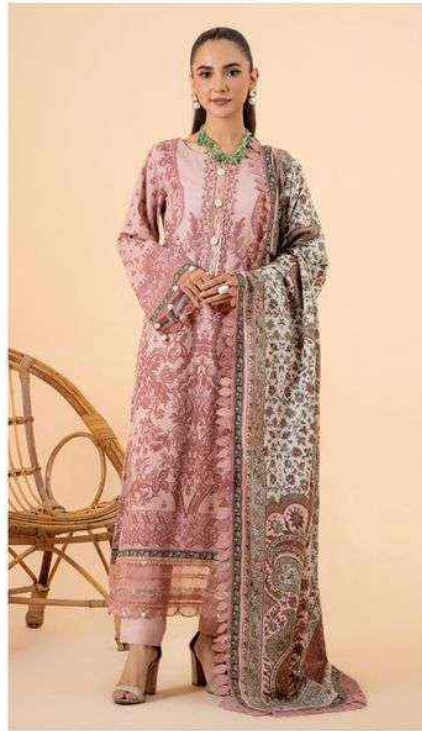

5005

M
Mishri®
Creation
100 % Cotton Salwar Suits

گل باغ
GULBAGH -5
Luxury Lawn Collection