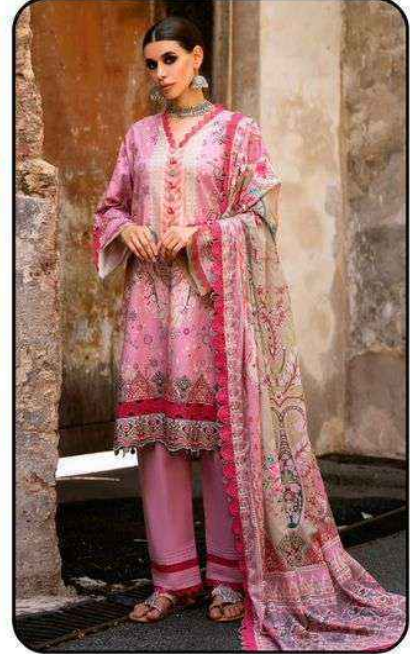

1001

1002

1003

1004

1005

1006

TOP

Pure Lawn Cotton - (2.40 MTR APX.)

  
Style  
1006

**Madhav**<sup>®</sup>  
Fashion  
**Firdous**  
Exclusive lawn collection

Style  
1005

1001

1002

1003

1004

1005

1006

TOP

Pure Lawn Cotton - (2.40 MTR APX.)

DUPATTA

Mal-Mal Cotton - (2.25 MTR APX.)

BOTTOM

Pure Lawn Cotton - (2.00 MTR APX.)

**Madhav**<sup>®</sup>  
Fashion  
**Firdous**  
Exclusive lawn collection  
vol-01