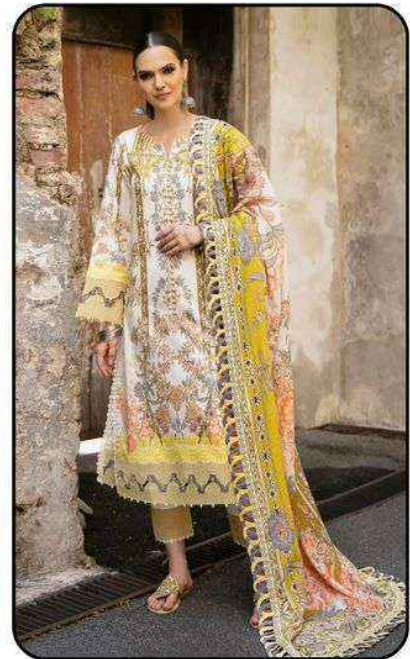

1001

1002

1003

1004

1005

1006

TOP

Pure Lawn Cotton - (2.40 MTR APX.)

DUPATTA

Mal-Mal Cotton - (2.25 MTR APX.)

BOTTOM

Pure Lawn Cotton - (2.00 MTR APX.)

**Madhav**<sup>®</sup>  
Fashion  
**Firdous**  
Exclusive lawn collection  
vol-01

**Madhav**<sup>®</sup>  
Fashion

***Firdous***