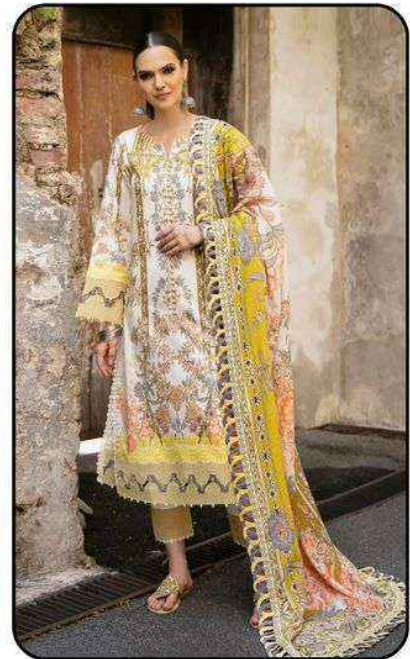

1001

1002

1003

1004

1005

1006

TOP

Pure Lawn Cotton - (2.40 MTR APX.)

  
Style  
1006

**Madhav**<sup>®</sup>  
Fashion  
**Firdous**  
Exclusive lawn collection

Style  
1005

1001

1002

1003

1004

1005

1006

TOP

Pure Lawn Cotton - (2.40 MTR APX.)

DUPATTA

Mal-Mal Cotton - (2.25 MTR APX.)

BOTTOM

Pure Lawn Cotton - (2.00 MTR APX.)

**Madhav**<sup>®</sup>  
Fashion  
**Firdous**  
Exclusive lawn collection  
vol-01