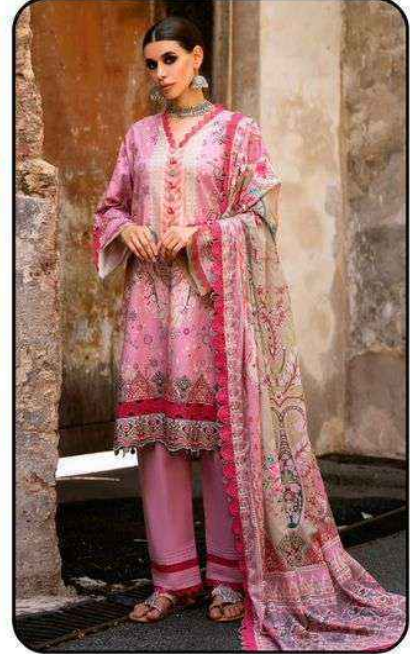

1001

1002

1003

1004

1005

1006

TOP

Pure Lawn Cotton - (2.40 MTR APX.)

DUPATTA

Mal-Mal Cotton - (2.25 MTR APX.)

BOTTOM

Pure Lawn Cotton - (2.00 MTR APX.)

**Madhav**<sup>®</sup>  
Fashion  
**Firdous**  
Exclusive lawn collection  
vol-01

**Madhav**<sup>®</sup>  
Fashion

***Firdous***