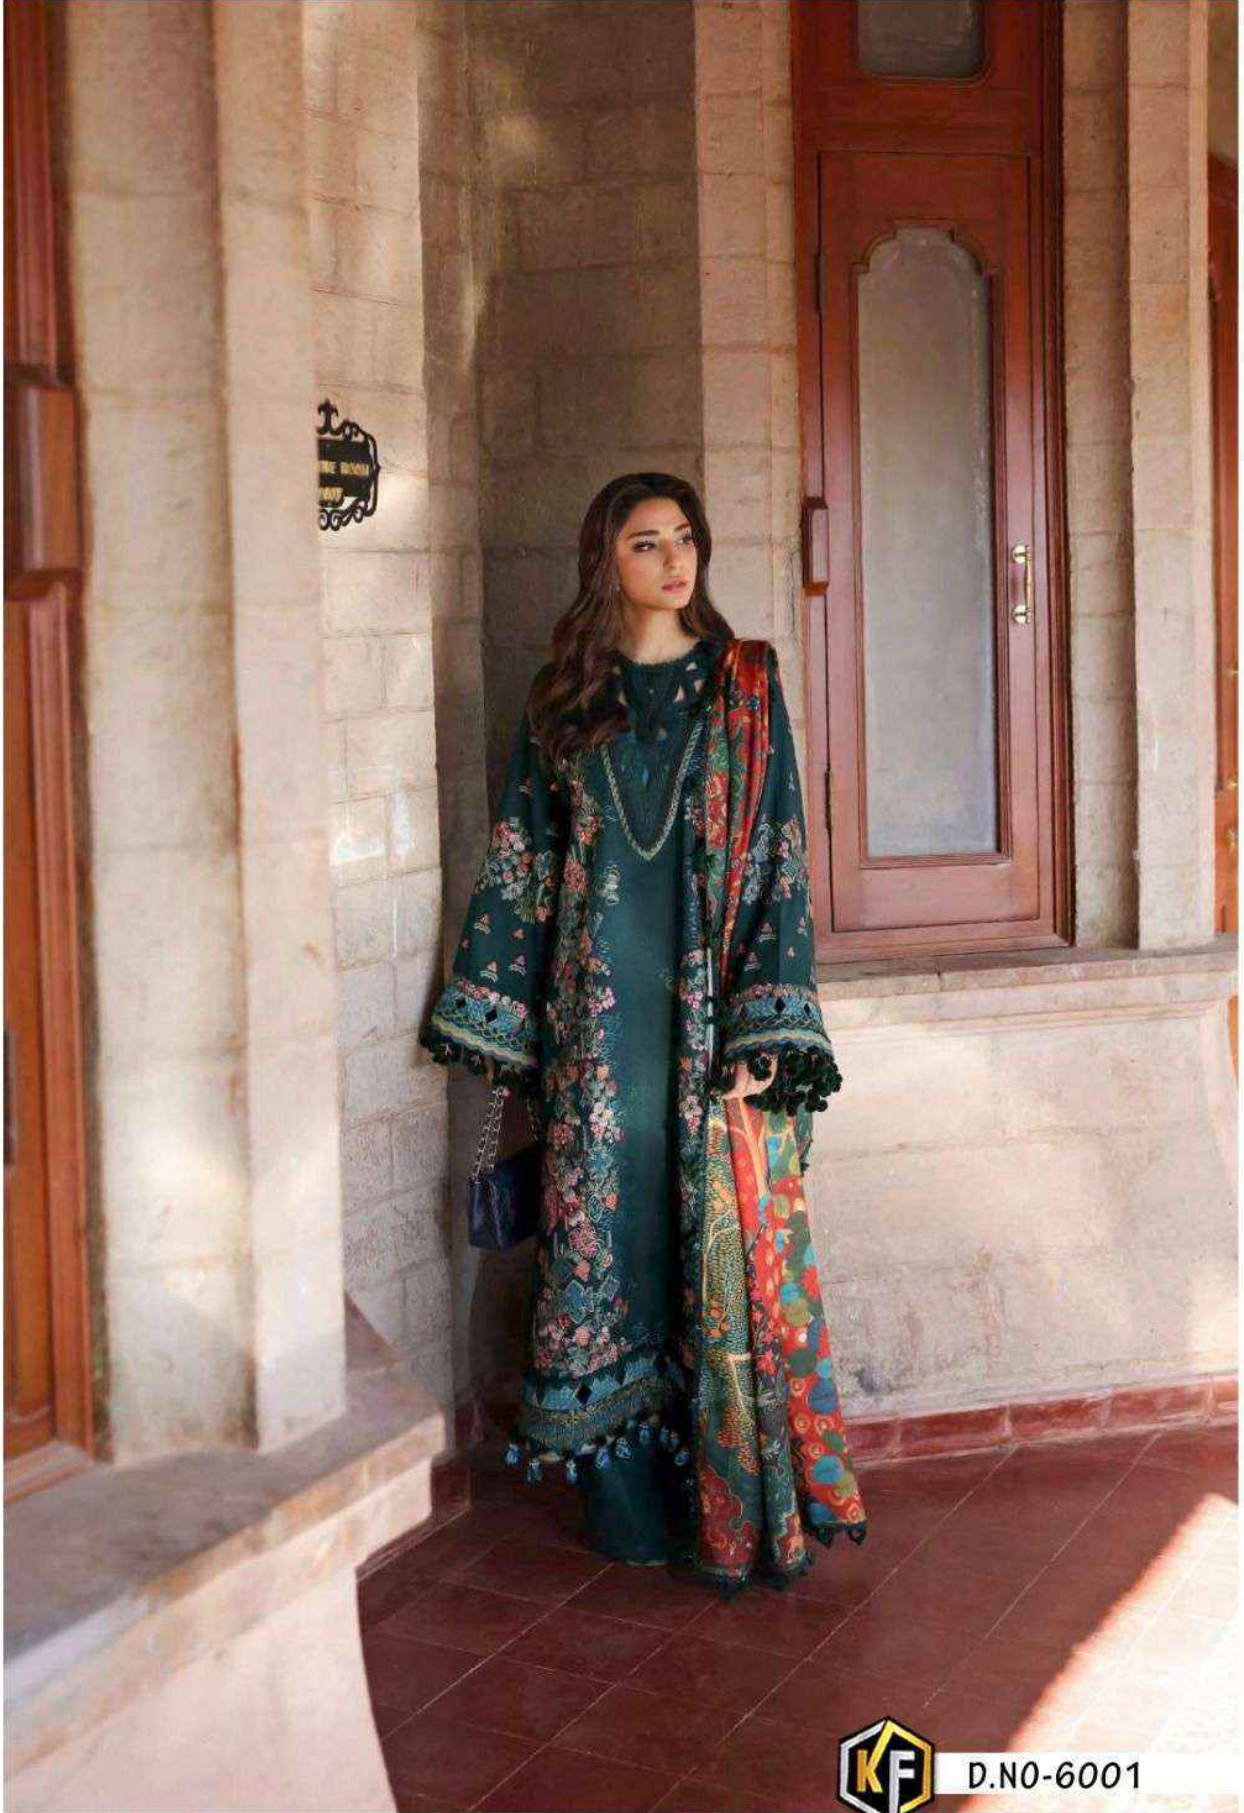

D.NO-6004

Heavy Quality  
Fabric

D.NO-6006

D.NO-6001

سویا نذیر 100% COTTON سہانا زیر