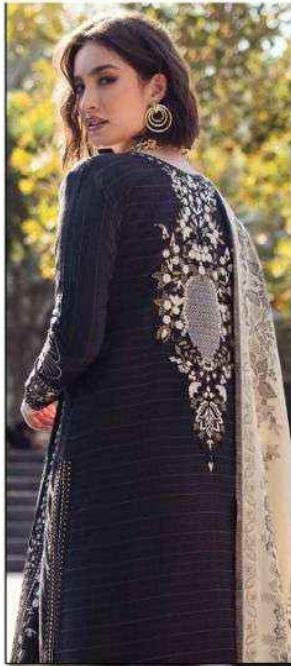

TM

KEVALFAB

100% COTTON

Alija.B

Vol-33

Heavy Cotton Luxury Collection.

Alija.B  
Heavy cotton

D.NO-33002

D.NO-33001

D.NO-33002

D.NO-33003

100% COTTON  
**Alia.B**  
 Vol-33  
 Heavy Cotton Luxury Collection.

D.NO-33004

D.NO-33005

D.NO-33006

Aija.B  
*Heavy cotton*