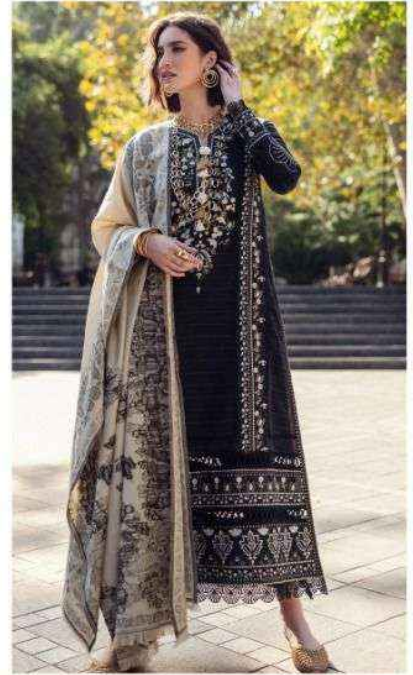

TM

KEVALFAB

100% COTTON

Alija.B

Vol-33

Heavy Cotton Luxury Collection.

Alija.B  
Heavy cotton

D.NO-33002

D.NO-33001

D.NO-33002

D.NO-33003

100% COTTON  
**Alia.B**  
 Vol-33  
 Heavy Cotton Luxury Collection.

D.NO-33004

D.NO-33005

D.NO-33006

Aija.B  
*Heavy cotton*