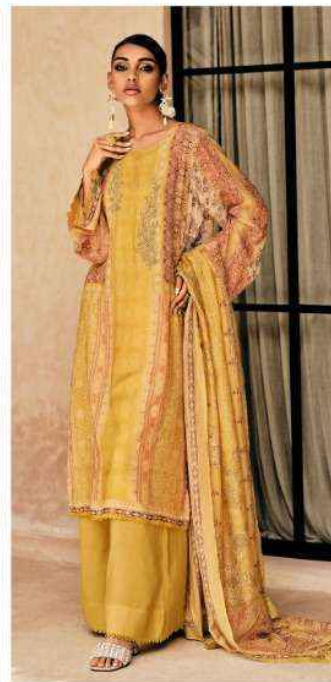

LB-02

LB-05