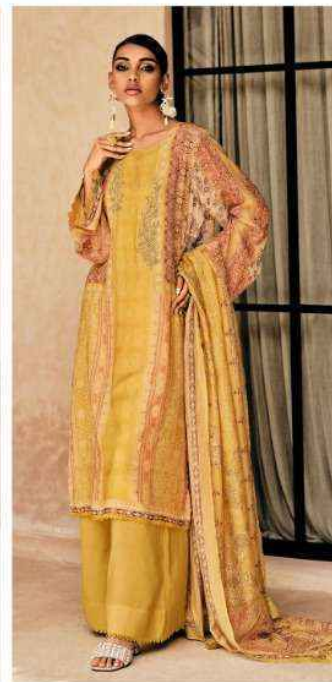

LB-05

VARSHAA  
Libaas

LS-01

VARSHAA

Libaas

DESIGN	PRICE	DESCRIPTION
LB- 01	1095/-	TOP
LB - 02	1095/-	CREPE DIGITALLY PRINTED WITH HANDWORK
LB - 03	1095/-	-
LB - 04	1095/-	DUPATTA
LB - 05	1095/-	GEORGETTE DIGITALLY PRINTED
		-
		BOTTOM
		CREPE SOLID

**TOTAL AMOUNT : 5,475/-+GST**

**TOTAL PIECES : 5**

LB-04

LB-03

LB-02

# VARSHAA Libaas

LB-01

LB-02

LB-03

LB-04

LB-05