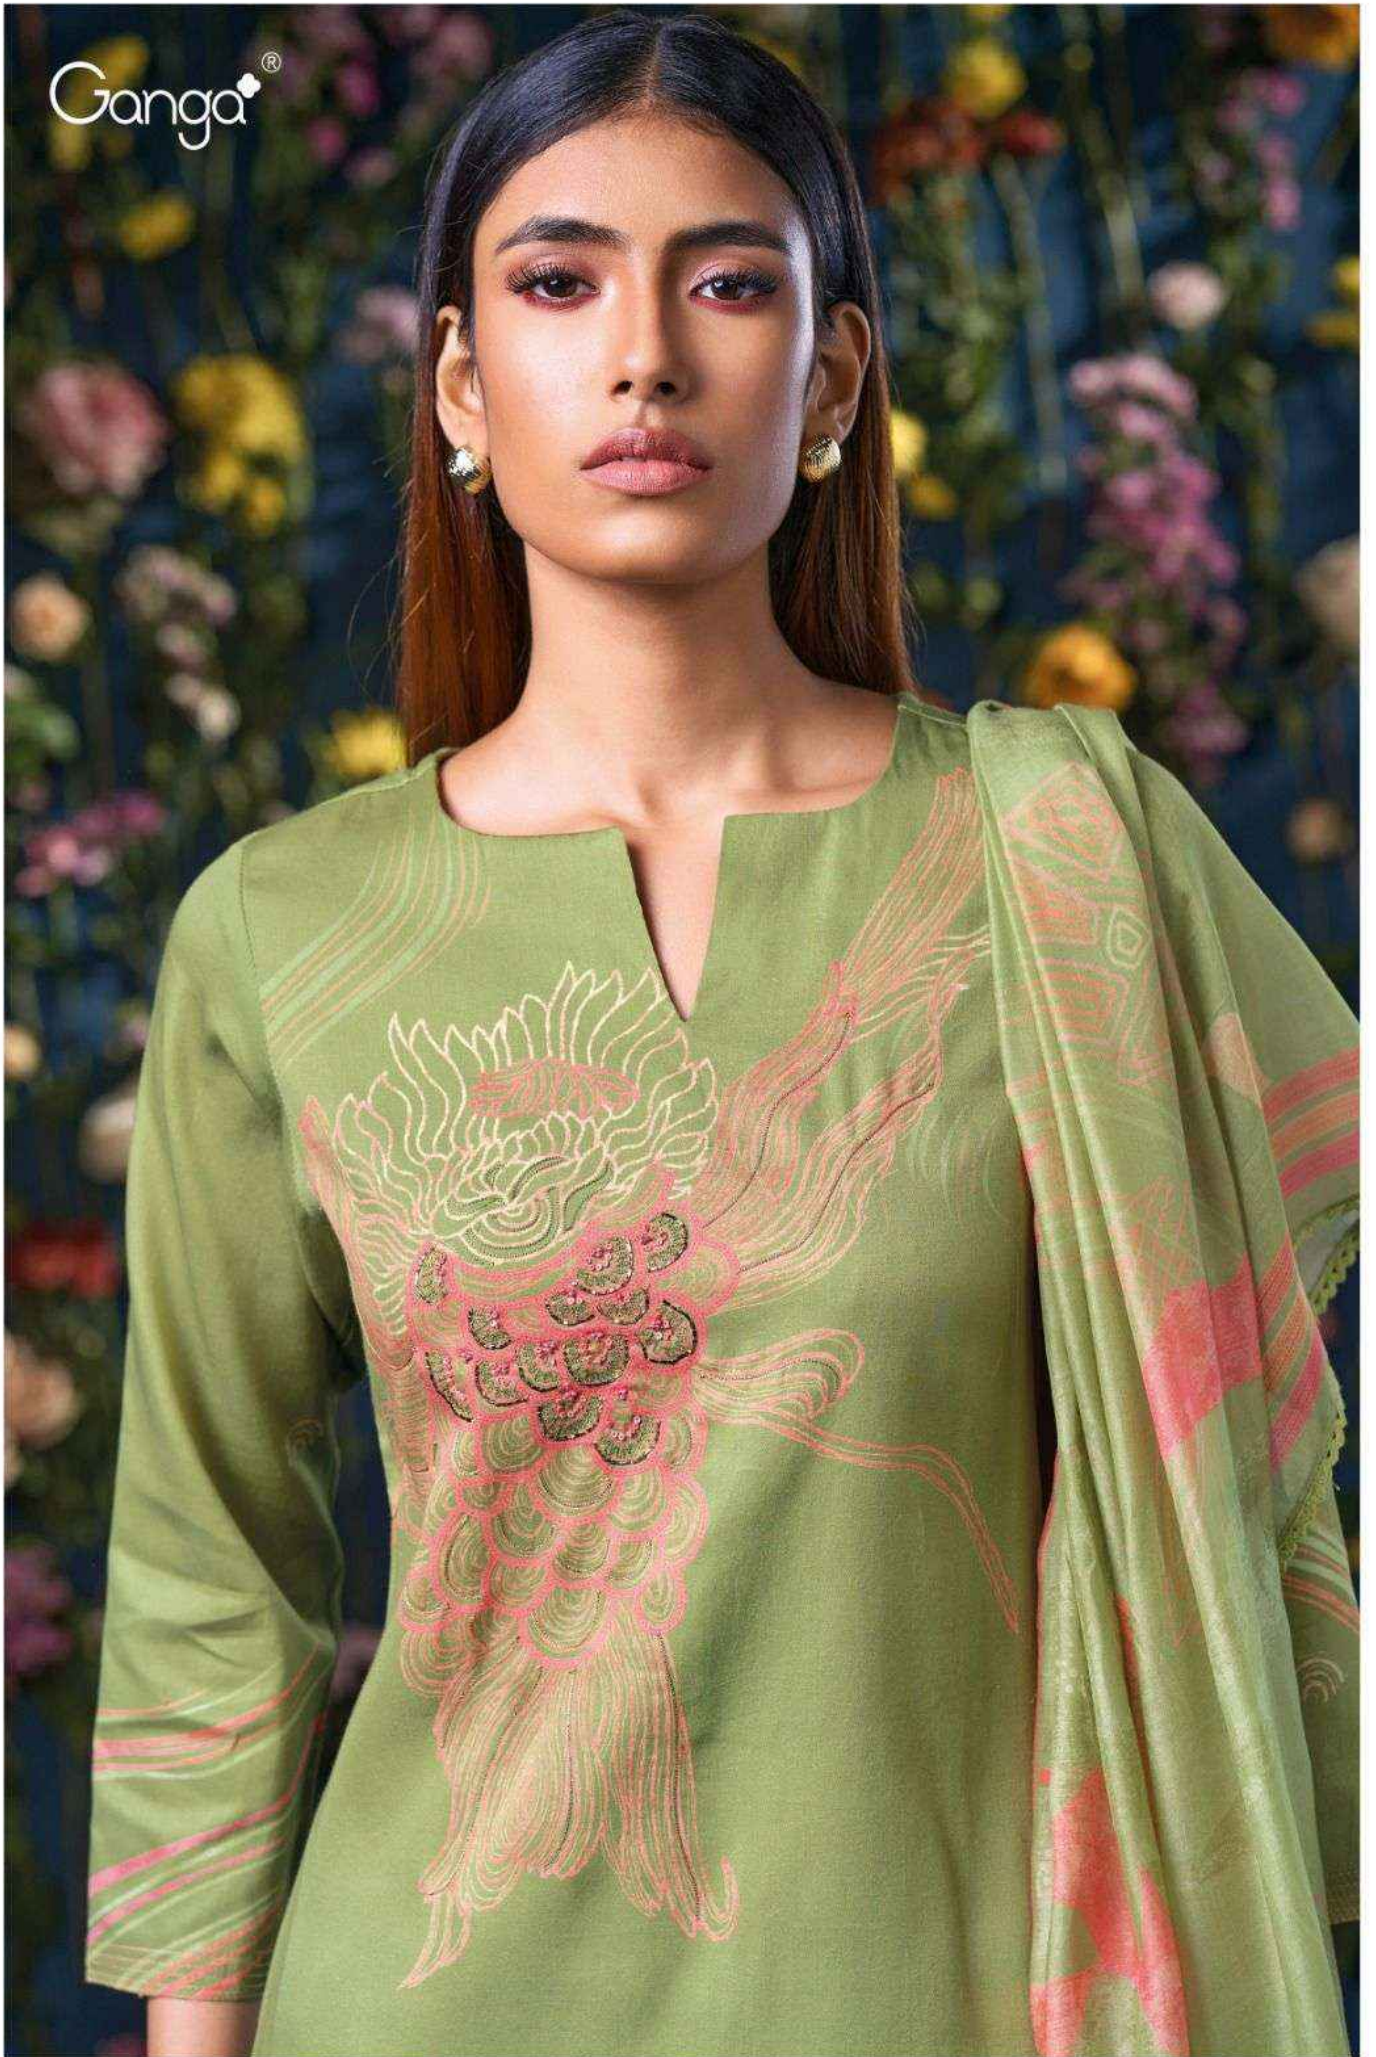

S3051-D

S3051-B

Ganga®

Ganga®

S3051-D

S3051-A

Ganga®

S3051-C

Ganga®
Irina
S3051

Ganga®

S3051-A

S3051-B

S3051-C

S3051-D

Ganga®
Ilina
S3051- A/B/C/D

PRODUCT NAME	LINA
D.NO.	S3051
DESCRIPTION	<p>TOP PREMIUM COTTON SATIN PRINTED WITH HAND EMBROIDERY, HAND WORK & SILK SOLID BORDER.</p> <p>BOTTOM PREMIUM COTTON SATIN SOLID COLOR.</p> <p>DUPATTA PREMIUM BEMBERG LAWN PRINTED WITH CROCHET LACE BORDER.</p>
HSN CODE	520851
WHOLESALE PRICE	1760/- EACH+GST(EXTRA)