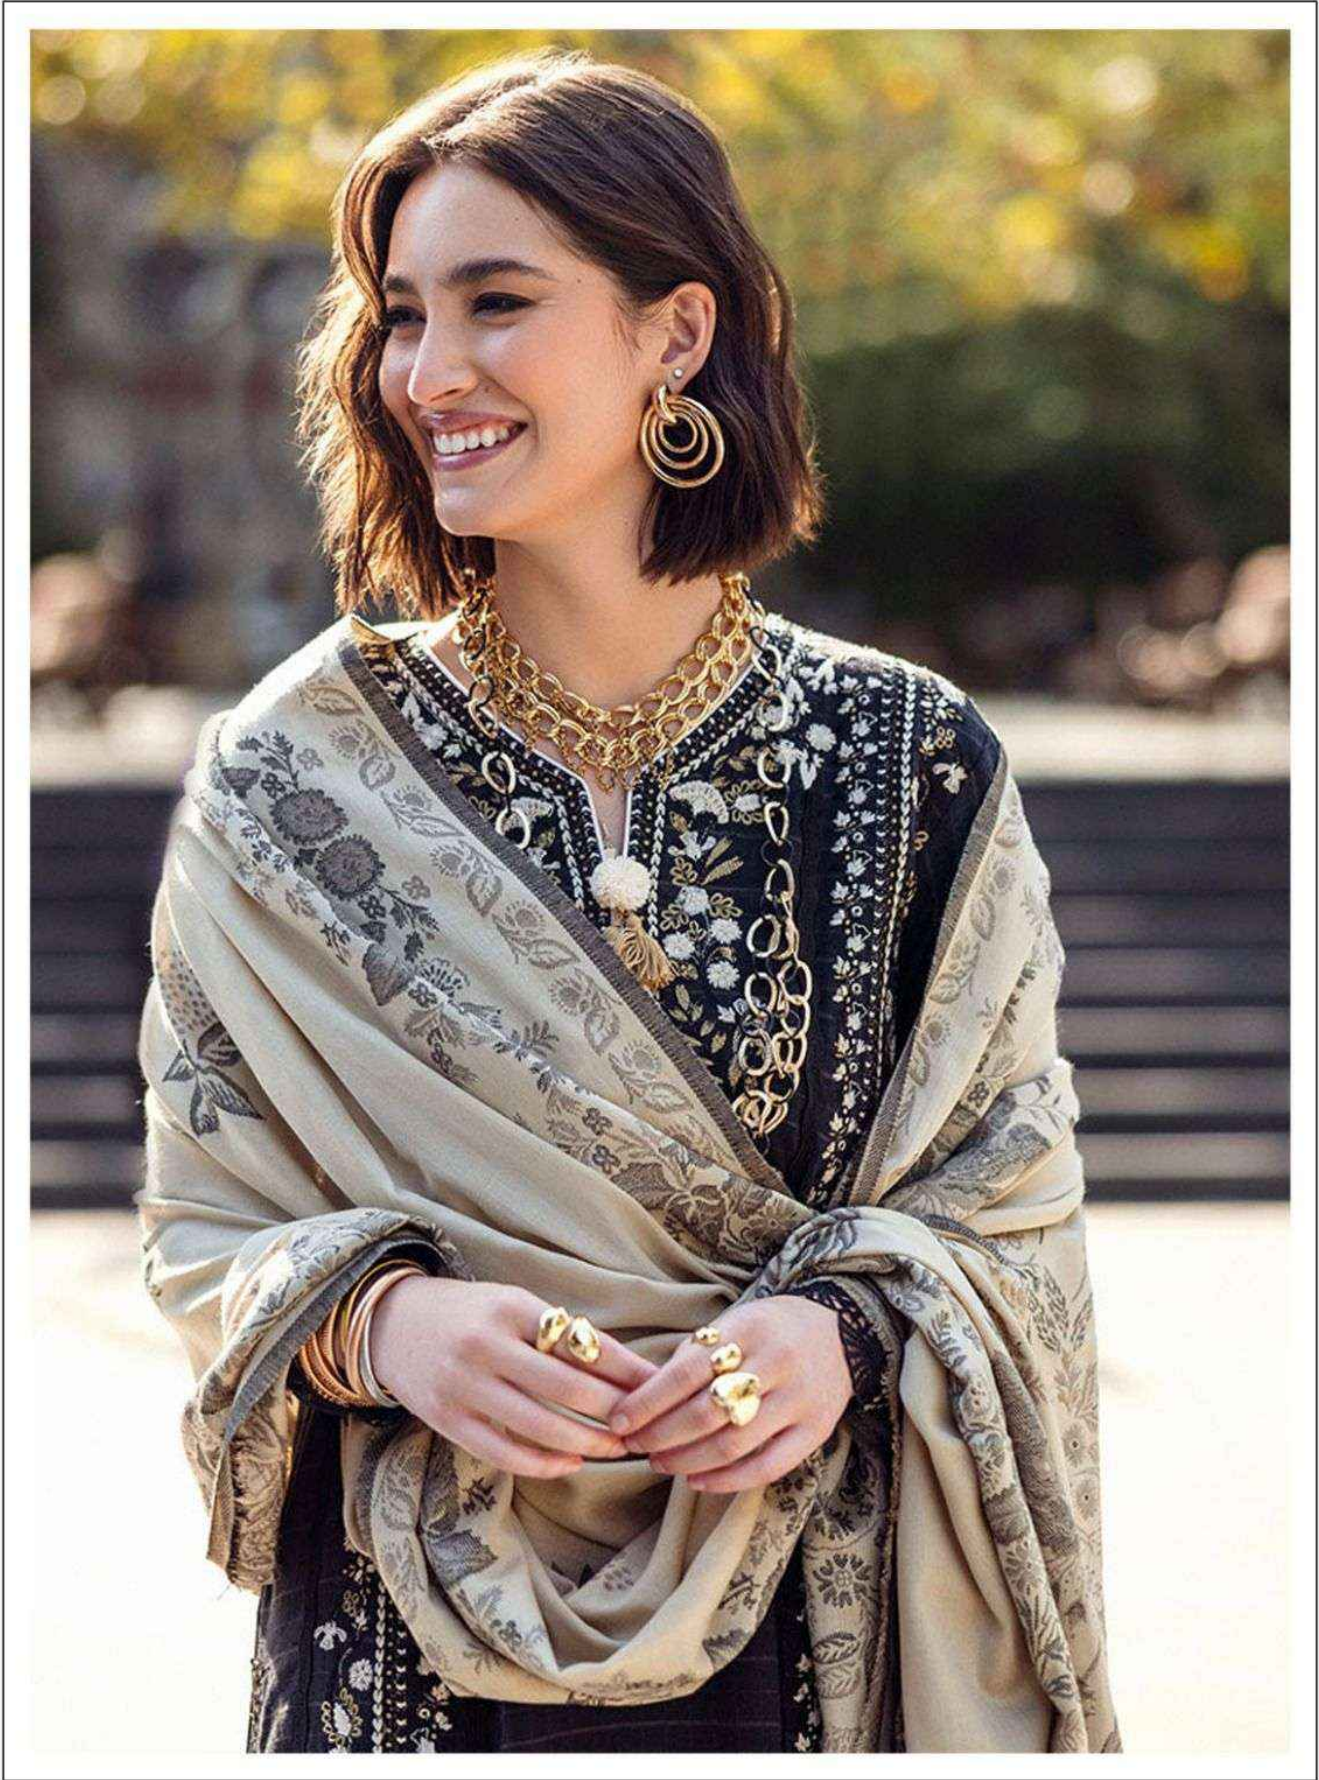

SOF

SHREE OM FAB

100% COTTON

ان اوضر ہرئی اس

SAIRA RIZWAN

Vol-5

Premium Lawn Luxury Collection.

SOF D.No-5006