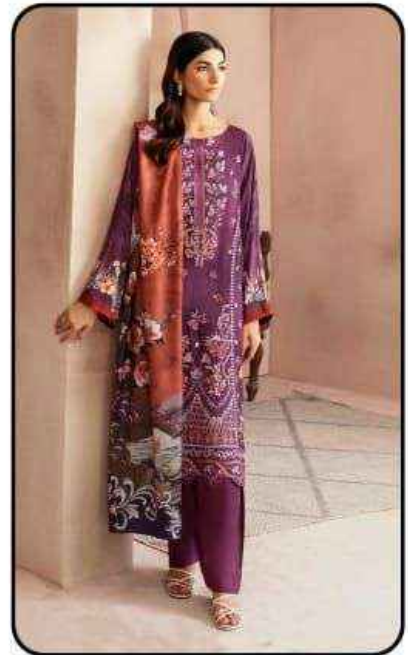

**AL-ZOHAIB**  
EXCLUSIVE LAWN COLLECTION

ME  
Style  
4004

**Madhav**<sup>®</sup>  
Fashion

**AL-ZOHAIB**  
EXCLUSIVE LAWN COLLECTION

  
Style  
4006

4001

4002

4003

4004

4005

4006

<u>TOP</u>
Pure Lawn Cotton - (2.40 MTR APX.)
<u>DUPATTA</u>
Mal-Mal Cotton - (2.25 MTR APX.)
<u>BOTTOM</u>
Pure Lawn Cotton - (2.00 MTR APX.)

**Madhav**<sup>®</sup>  
Fashion

**AL-ZOHAI B**  
VOL-04  
EXCLUSIVE LAWN COLLECTION