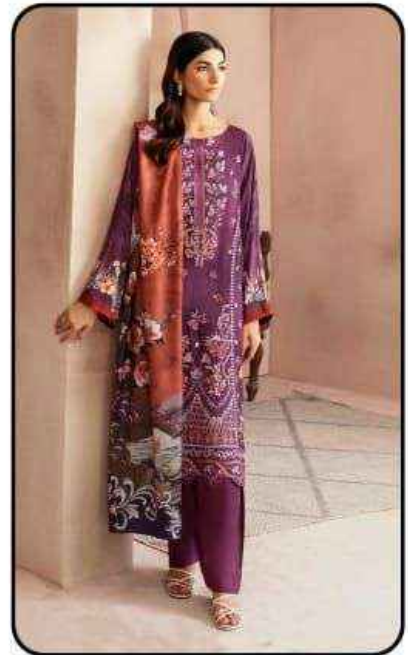

4001

4002

4003

4004

4005

4006

<u>TOP</u> Pure Lawn Cotton - (2.40 MTR APX.)
<u>DUPATTA</u> Mal-Mal Cotton - (2.25 MTR APX.)
<u>BOTTOM</u> Pure Lawn Cotton - (2.00 MTR APX.)

**Madhav**<sup>®</sup>  
Fashion