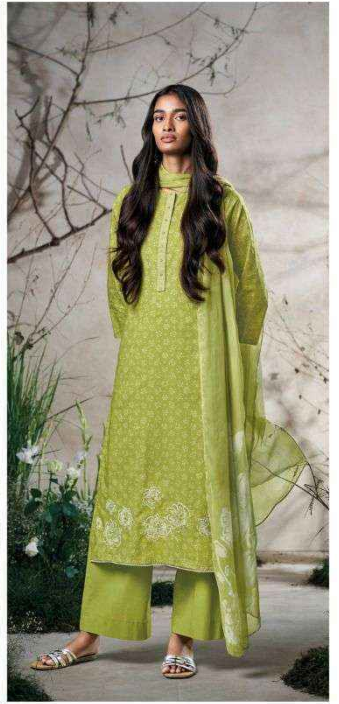

S3164-A

S3164-A

S3164-B

S3164-D

S3164-C

S3164-A

S3164-B

S3164-C

S3164-D

Ganga®  
Arisha  
S3164- A/B/C/D

PRODUCT NAME	<b>ARISHA</b>
D.NO.	S3164
DESCRIPTION	<p><b>TOP</b> PREMIUM COTTON PRINTED WITH EMBROIDERY, EMBROIDERY LACE FOR NECK WITH CROCHET LACE.</p> <p><b>BOTTOM</b> PREMIUM COTTON SOLID COLOR.</p> <p><b>DUPATTA</b> PREMIUM PURE CHIFFON PRINTED.</p>
HSN CODE	<b>520851</b>
WHOLESALE PRICE	<b>1350/- EACH+GST(EXTRA)</b>