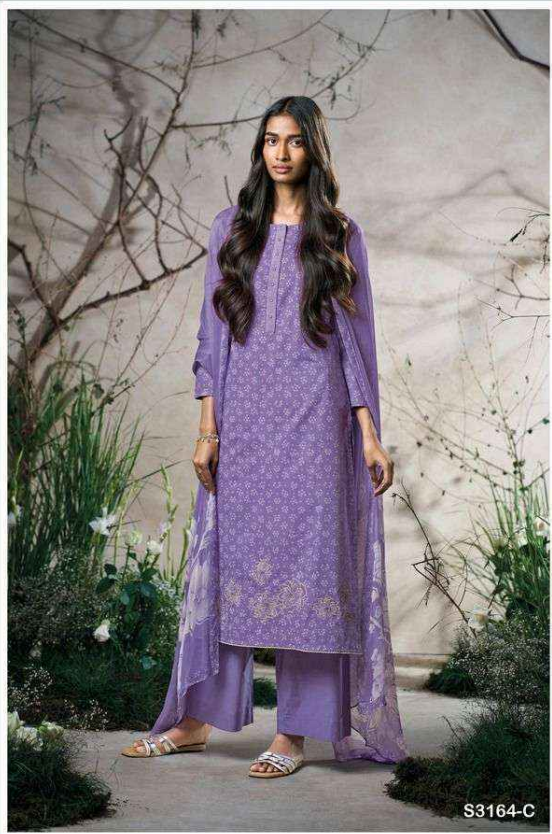

S3164-A

S3164-A

S3164-B

S3164-D

S3164-C

S3164-A

S3164-B

S3164-C

S3164-D

Ganga®  
Arisha  
S3164- A/B/C/D

PRODUCT NAME	<b>ARISHA</b>
D.NO.	S3164
DESCRIPTION	<p><b>TOP</b> PREMIUM COTTON PRINTED WITH EMBROIDERY, EMBROIDERY LACE FOR NECK WITH CROCHET LACE.</p> <p><b>BOTTOM</b> PREMIUM COTTON SOLID COLOR.</p> <p><b>DUPATTA</b> PREMIUM PURE CHIFFON PRINTED.</p>
HSN CODE	<b>520851</b>
WHOLESALE PRICE	<b>1350/- EACH+GST(EXTRA)</b>