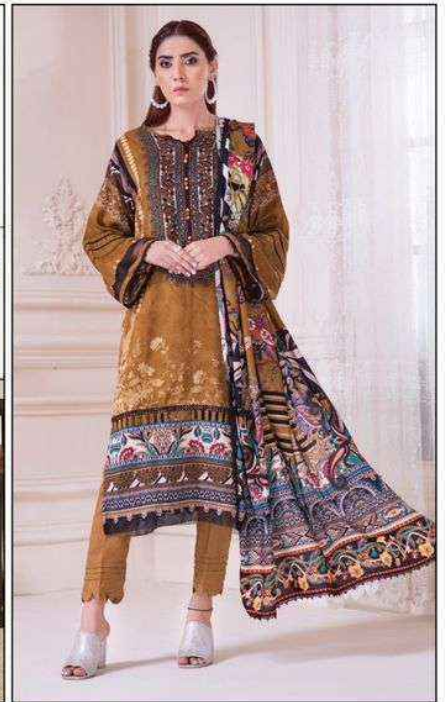

Style/6006

**M**  
**Mishri**<sup>®</sup>

*Creation*

100 % Cotton Salwar Suits

گل باغ  
**GULBAGH-6**  
Luxury Lawn Collection

**Style/6005**

6001

6002

6003

6004

6005

6006

**M**  
**Mishri**<sup>®</sup>  
*Creation*  
 100 % Cotton Salwar Suits

گل باگ  
**GULBAGH -6**  
 Luxury Lawn Collection