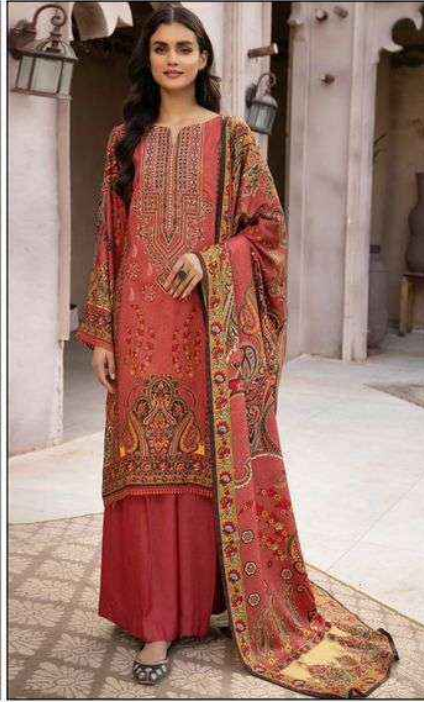

6002

M
Mishri®
Creation
100 % Cotton Salwar Suits

گل باگ
GULBAGH -6
Luxury Lawn Collection