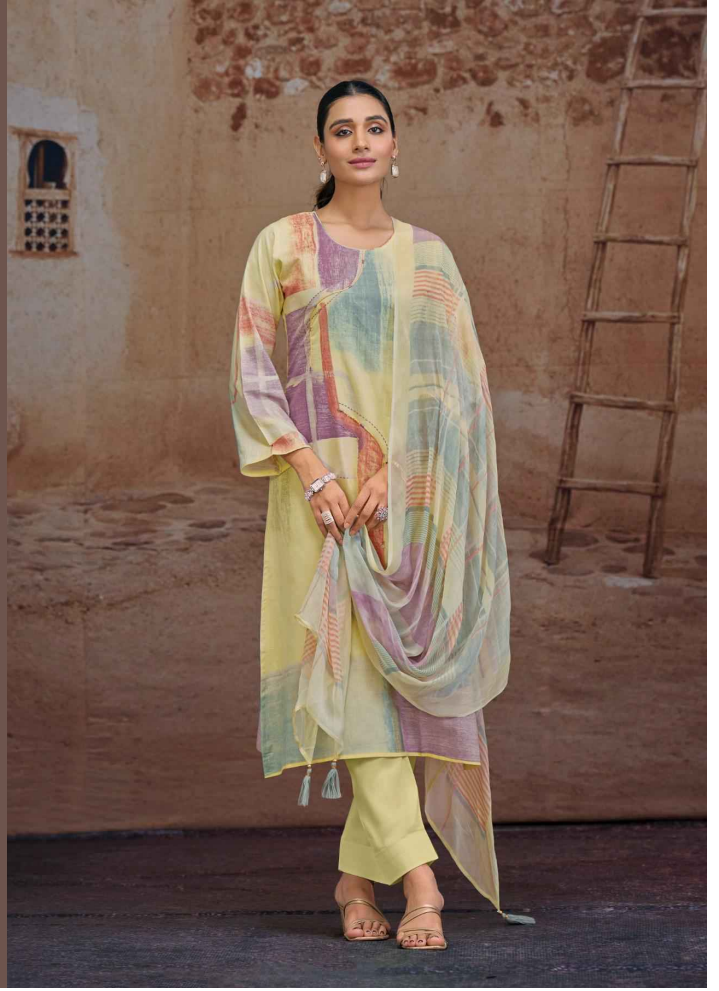

KILORY
Trends
1334