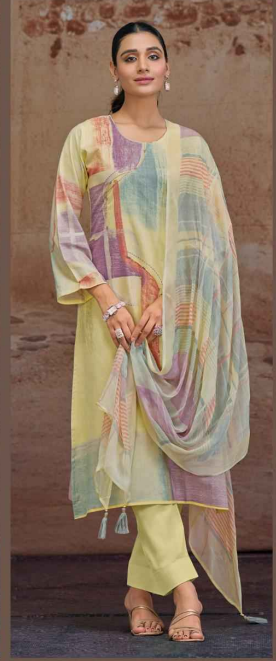

# RUWAA

PURE DUPATTA

**TOP**

PURE LWAN COTTON BRUSH PRINTING WITH  
FANCY HANDWORK

**DUPATTA**

PURE BEMBER GERMAN CHIFFON DIGITAL PRINTING

**BOTTOM**

PURE COTTON DYED

**DESIGN : 4**

**RATE : 1099/-**

TOTAL : 4396/- +GST

KILORY  
T r e n d s  
RUWAA  
PURE DUPATTA

1332

KILORY  
Trends

# RUWAA

PURE DUPATTA

KILORY  
T r e n d s  
RUWAA  
PURE DUPATTA

1333

1331

1332

1333

1334

KILORY  
Trends

RUWAA  
PURE DUPATTA

KILORY  
T r e n d s  
RUWAA  
PURE DUPATTA

1331

KILORY  
Trends  
1331

KILORY  
Trends  
1332

KILORY  
T r e n d s  
RUWAA  
PURE DUPATTA

1334