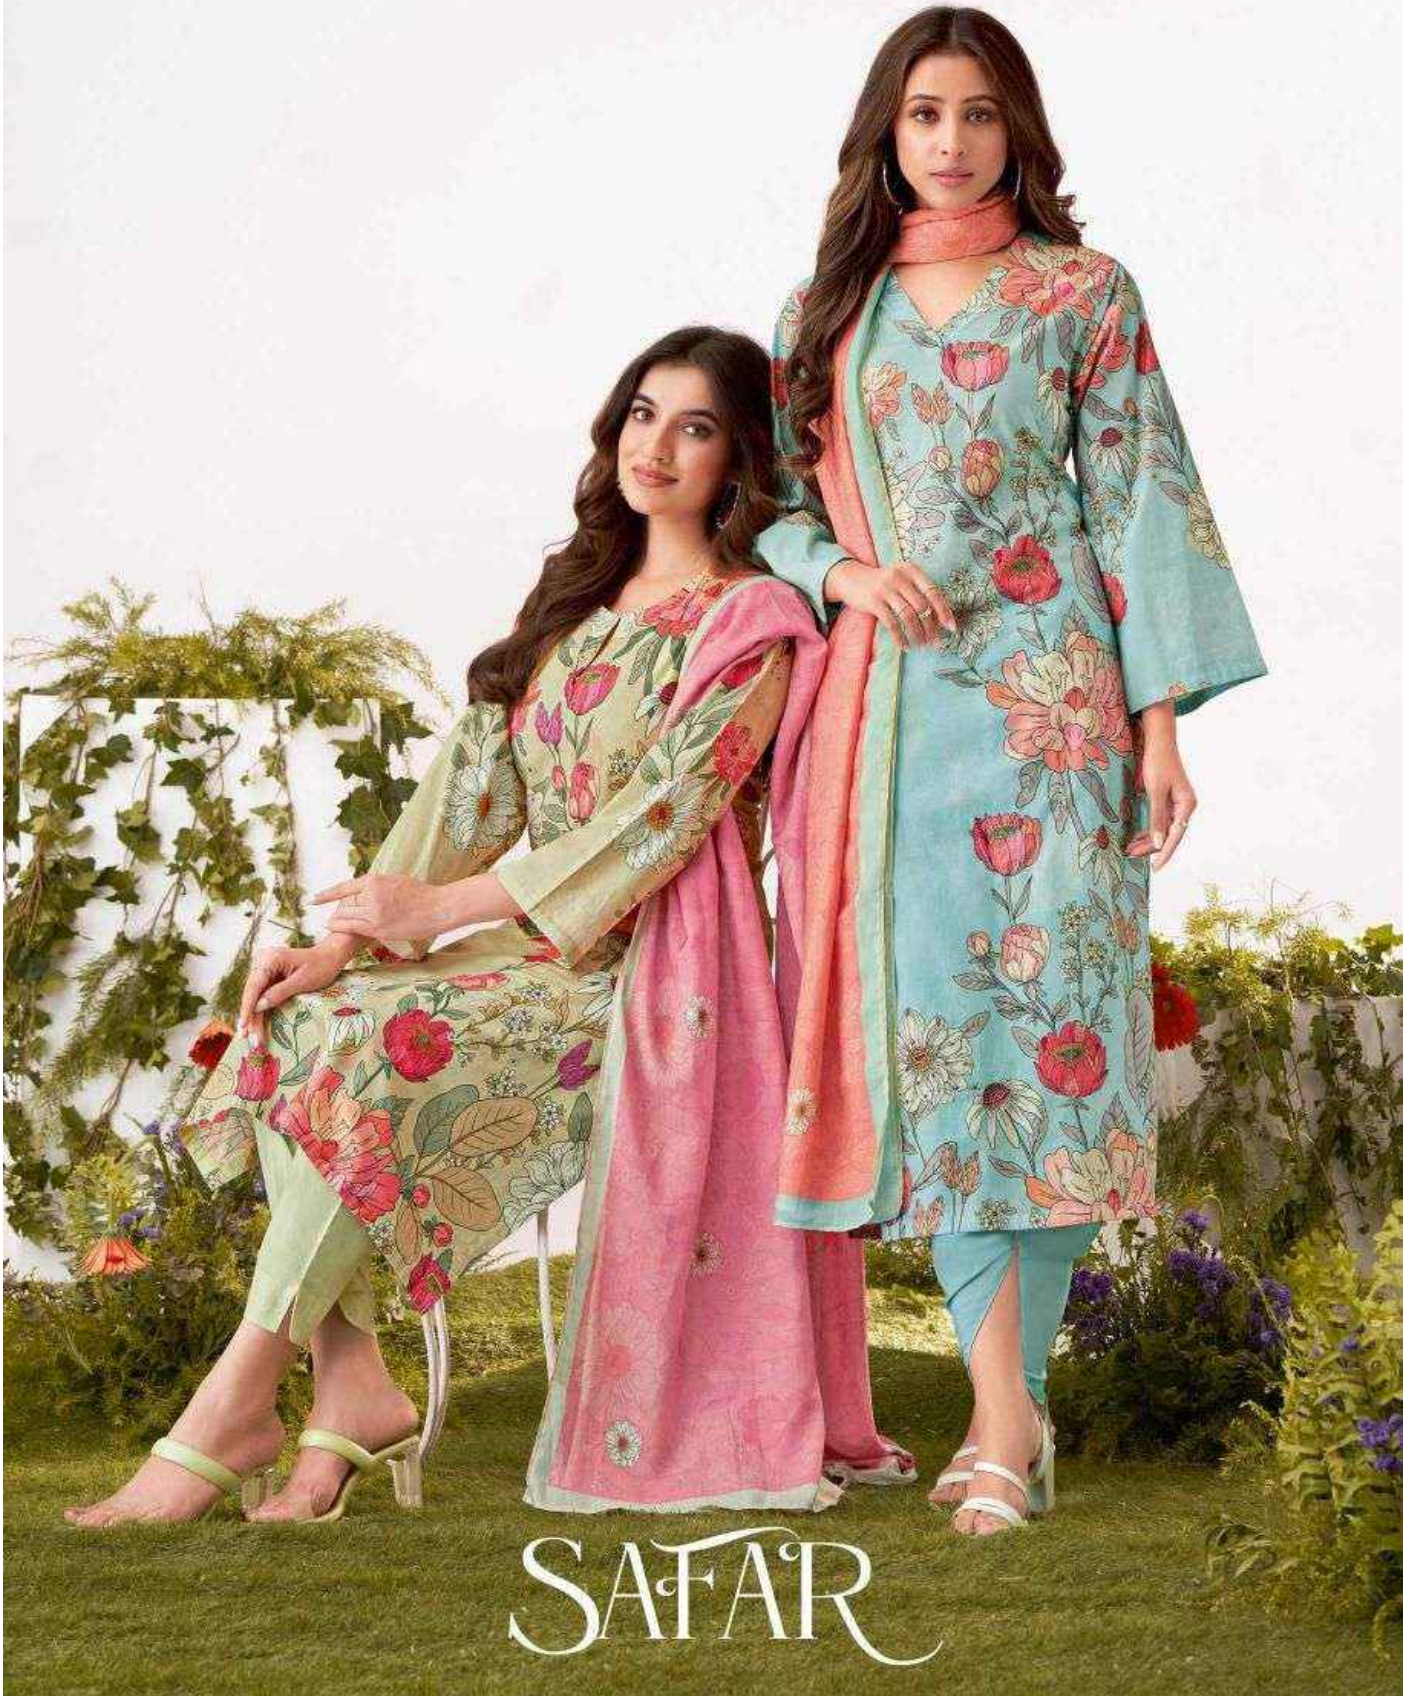

## RATE LIST

H S N CODE - 520851

DESIGN NO

1875 - 1898

1859 - 1854

1831 - 1809

DESCRIPTION

TOP - PURE COTTON LAWN DIGITAL PRINT HAND WORK

BOTTOM - PURE COTTON LAWN

DUPATTA - PURE MUSLIN DUPATTA DIGITAL PRINTED

**RATE**

**RS. 1295/-**

TOTAL SUITS = 06

SAFAR

itana®

1875

1859

1831

1809

1898

1854

*itana*<sup>®</sup>

SAFAR