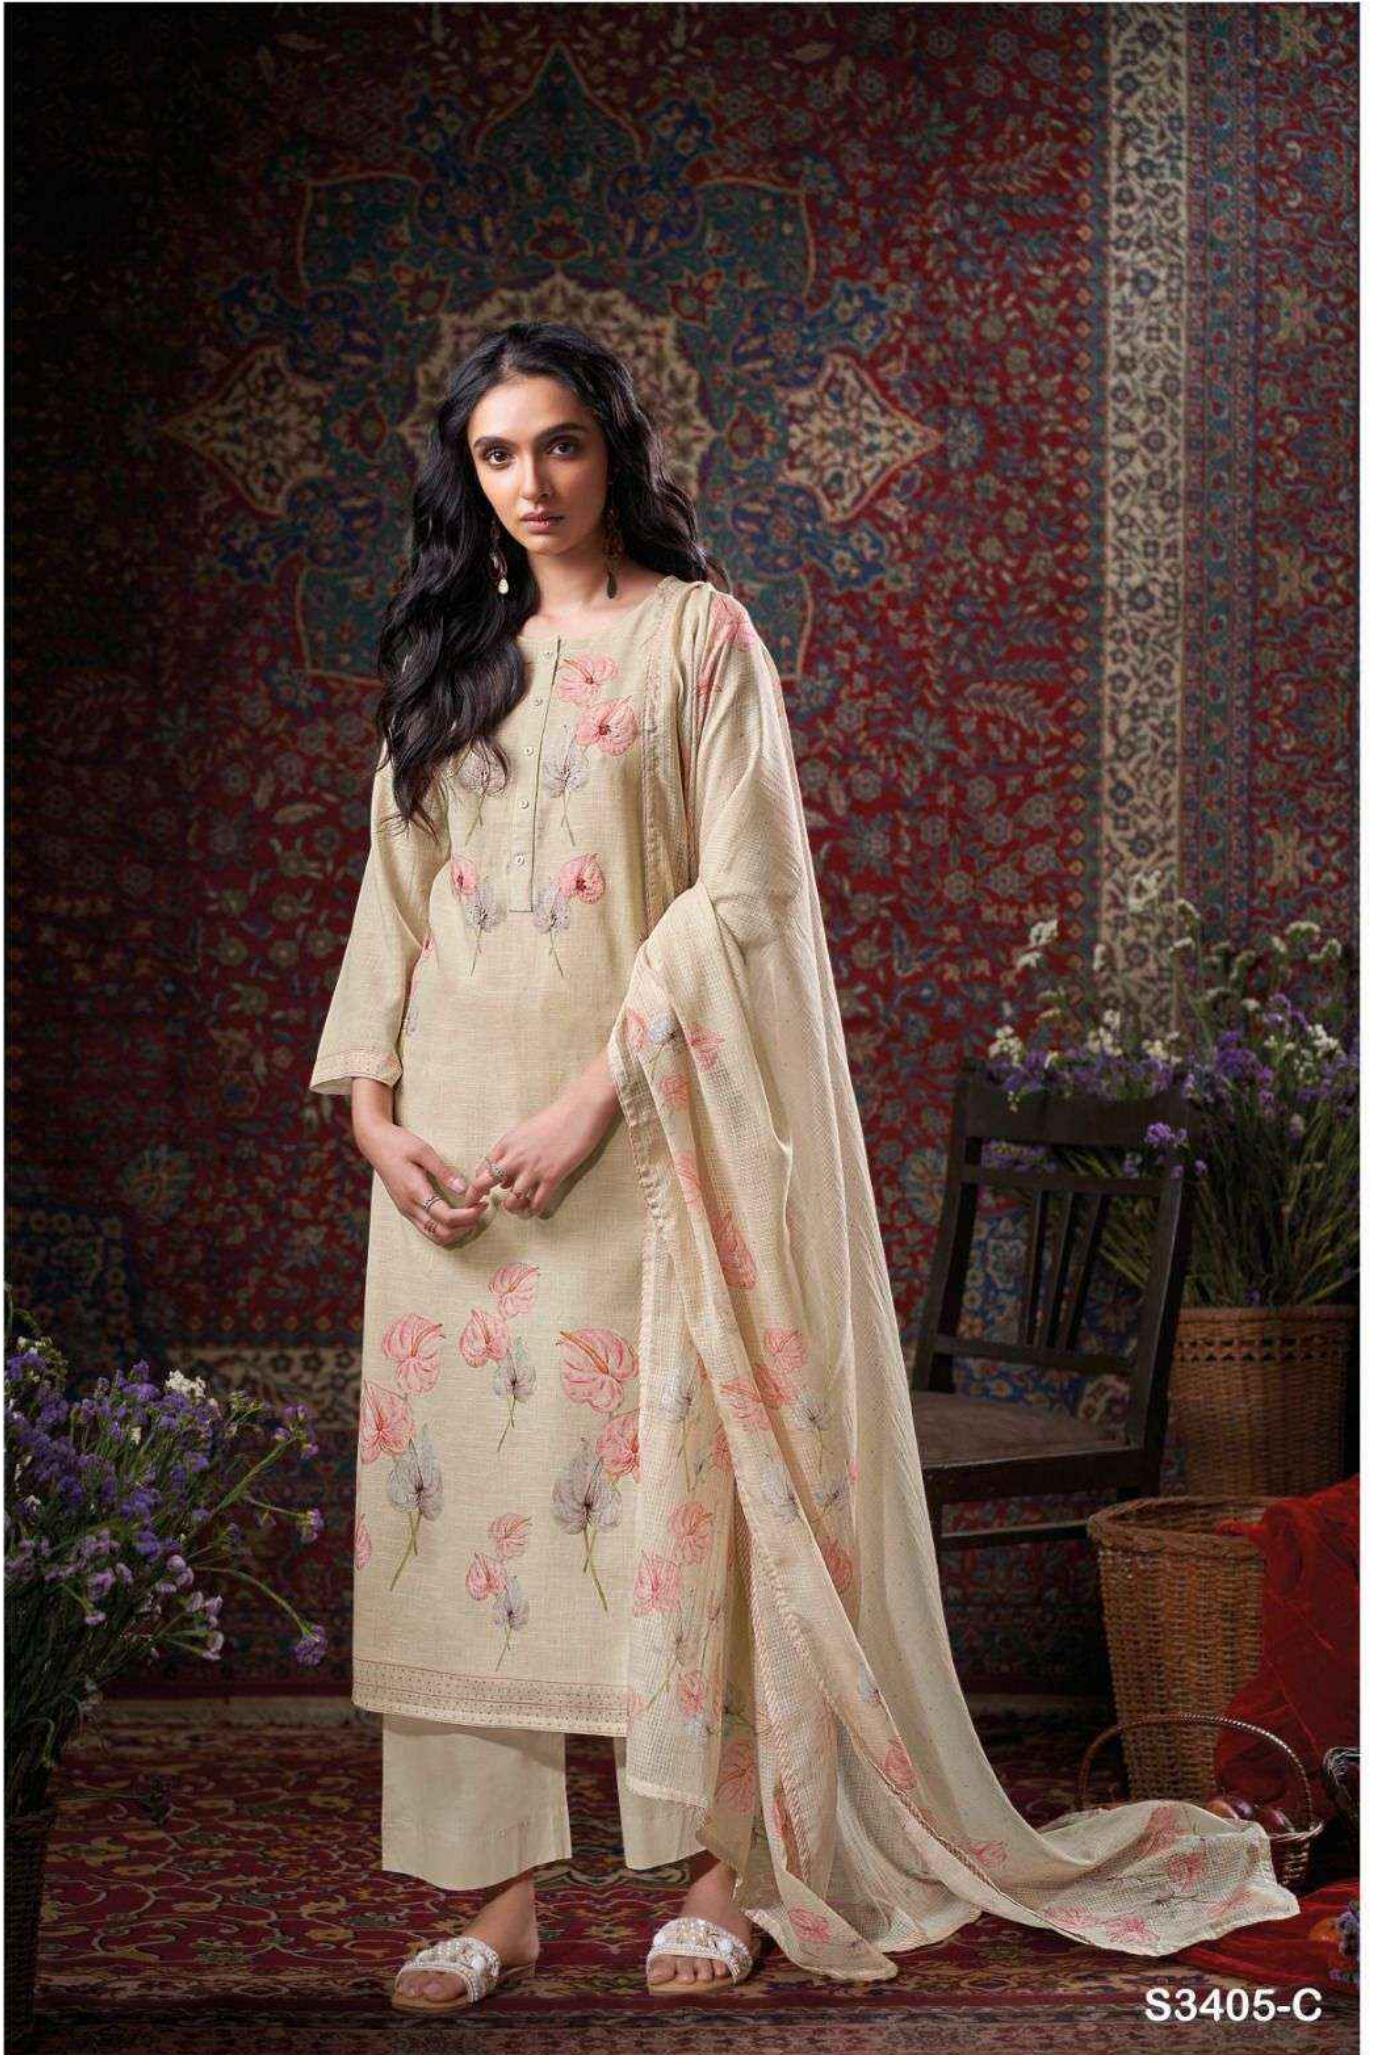

Ganga<sup>®</sup>  
Cora  
S3405

S3405-C

S3405-A

Ganga®

Ganga®

PRODUCT NAME	<b>CORA</b>
D.NO.	S3405
DESCRIPTION	<p><b>TOP</b> PREMIUM COTTON LINEN PRINTED WITH HAND WORK AND BUTTON WORK.</p> <p><b>BOTTOM</b> PREMIUM COTTON SOLID COLOR.</p> <p><b>DUPATTA</b> PREMIUM PURE COTTON KOTA PRINTED.</p>
HSN CODE	<b>520851</b>
WHOLESALE PRICE	<b>1560/- EACH+GST(EXTRA)</b>

S3405-A

S3405-B

S3405-C

S3405-D

Ganga®  
Cora  
S3405- A/B/C/D

Ganga®

Ganga®  
Cora  
S3405

S3405-B