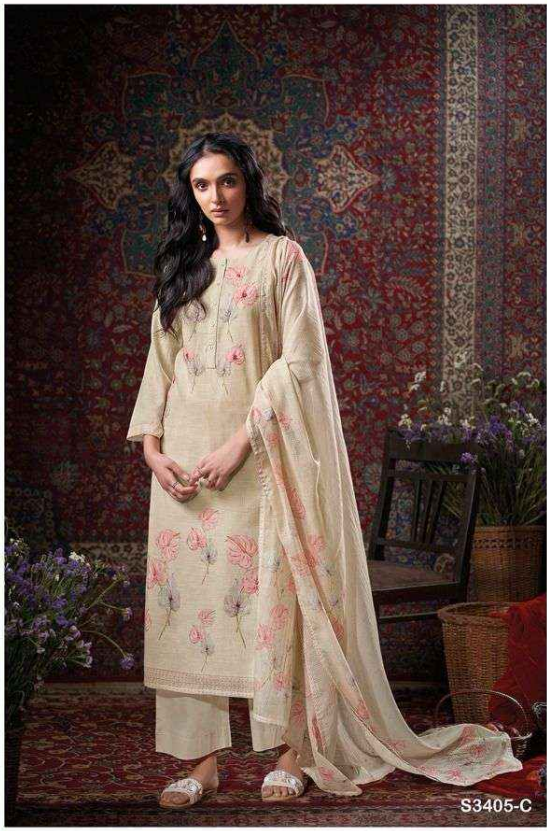

Ganga<sup>®</sup>  
Cora  
S3405

S3405-C

S3405-A

Ganga®

Ganga®

PRODUCT NAME	<b>CORA</b>
D.NO.	S3405
DESCRIPTION	<p><b>TOP</b> PREMIUM COTTON LINEN PRINTED WITH HAND WORK AND BUTTON WORK.</p> <p><b>BOTTOM</b> PREMIUM COTTON SOLID COLOR.</p> <p><b>DUPATTA</b> PREMIUM PURE COTTON KOTA PRINTED.</p>
HSN CODE	<b>520851</b>
WHOLESALE PRICE	<b>1560/- EACH+GST(EXTRA)</b>