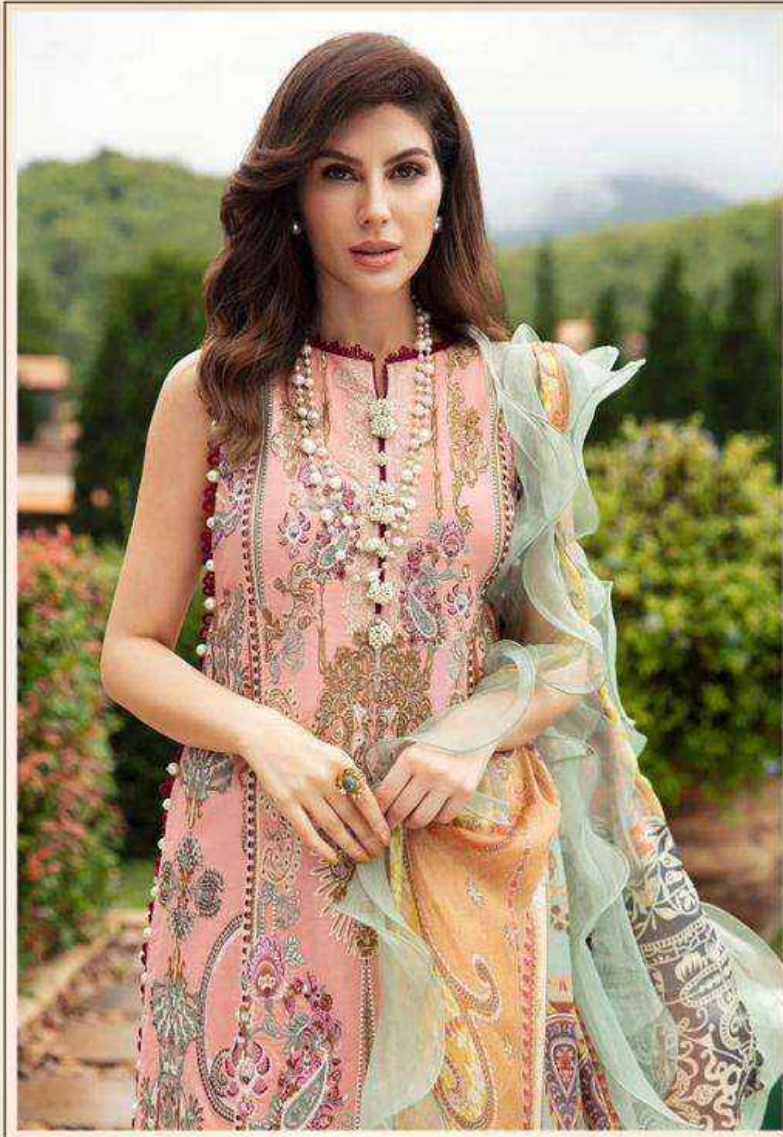

100% COTTON

کائنات
Kainat
Luxury Lawn Collection
Vol-09