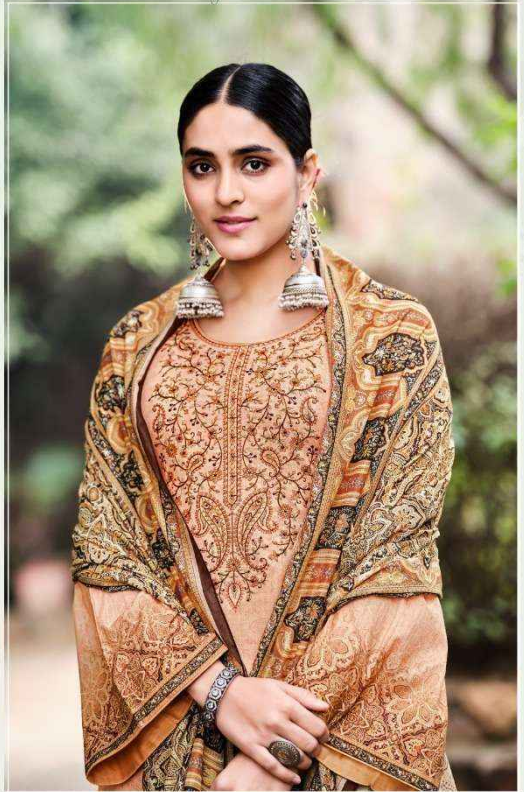

Fida
PRIME

BRINGS CHARM Celebrate in style